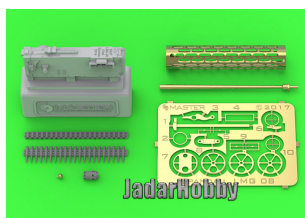

Master AM-32-103 1/32 Lufy do niemieckiego lotniczego km-u z I w. św. Spandau LMG 08 (1 szt.)

Cena :
58,40 PLN

Producent : **MASTER**

Dostępność : **Na zamówienie (Oczekiwanie: 7~14 dni)**

Stan magazynowy : **bardzo wysoki**

Średnia ocena : **brak recenzji**

Master AM-32-103 1/32 Lufy do niemieckiego lotniczego km-u z I w. św. Spandau LMG 08 (1 szt.) - płaszcz chłodzący wersja 2

Wysokiej jakości toczone, metalowe elementy do modeli w skali 1/32.

Polecamy!

1:32
AIR MASTER SERIES
AM-32-103

GERMAN WW I MACHINE GUN
SPANDAU LMG 08
WITH COOLING JACKET VER.2
NIEKIEDY KASABIN MASZYNOWY I KOLNA ŚMIGIOMI

SET INCLUDES
ZESTAW ZAWIERA

ASSEMBLY INSTRUCTION
INSTRUKCJA MONTAŻU