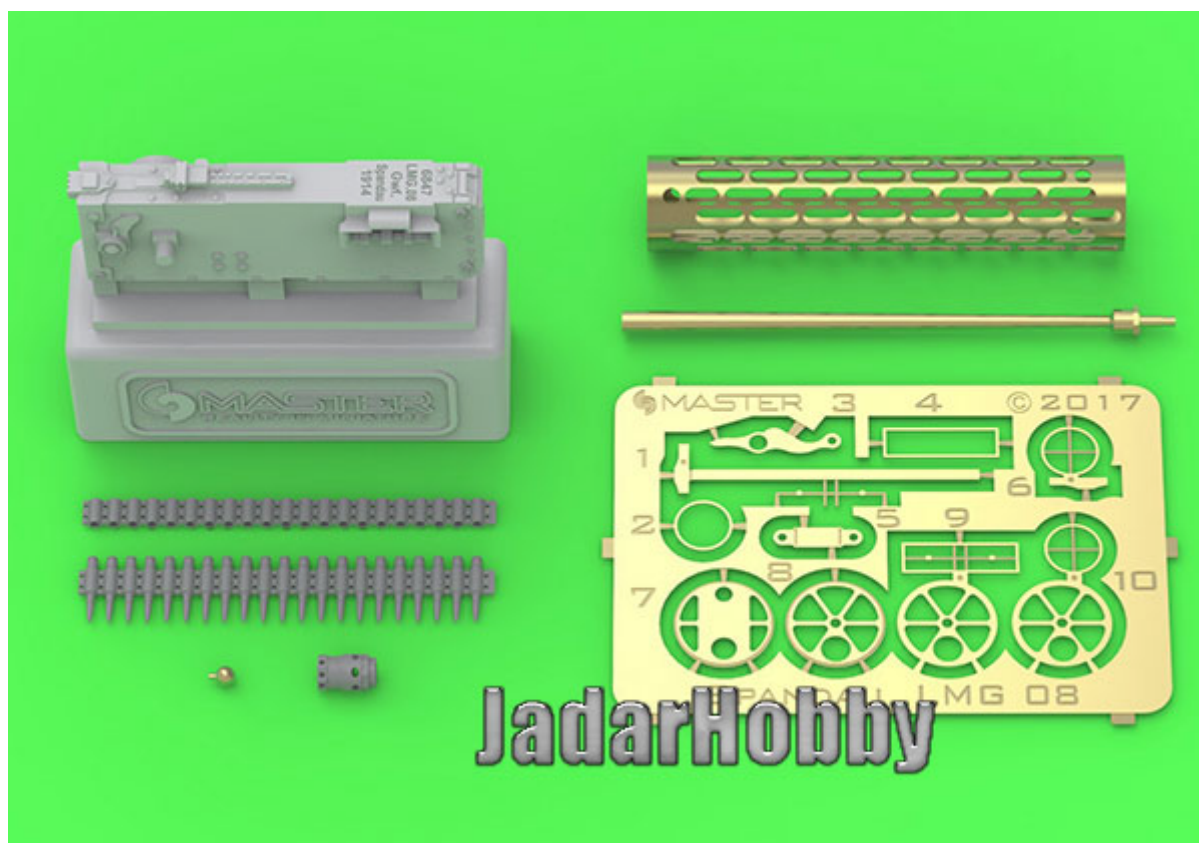

Master AM-32-103 1/32 Lufy do niemieckiego lotniczego km-u z I w. św. Spandau LMG 08 (1 szt.)

Cena :
58,40 PLN

Producent : **MASTER**

Dostępność : **Na zamówienie (Oczekiwanie: 7~14 dni)**

Stan magazynowy : **bardzo wysoki**

Średnia ocena : **brak recenzji**

Master AM-32-103 1/32 Lufy do niemieckiego lotniczego km-u z I w. św. Spandau LMG 08 (1 szt.) - płaszcz chłodzący wersja 2

Wysokiej jakości toczone, metalowe elementy do modeli w skali 1/32.

Polecamy!

1:32
AIR MASTER SERIES
AM-32-103

GERMAN WW I MACHINE GUN
SPANDAU LMG 08
WITH COOLING JACKET VER.2
NIEKIEDY KASABIN MASZYNOWY I KOLNA ŚMIGIOMI

SET INCLUDES
ZESTAW ZAWIERA

ASSEMBLY INSTRUCTION
INSTRUKCJA MONTAŻU