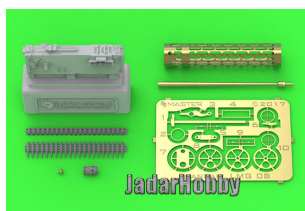

Master AM-32-104 1/32 Lufy do niemieckiego lotniczego km-u z I w. św. Spandau LMG 08 (1 szt.)

Cena :

58,40 PLN

Producent : **MASTER**

Dostępność : **Na zamówienie (Oczekiwanie: 7~14 dni)**

Stan magazynowy : **bardzo wysoki**

Średnia ocena : **brak recenzji**

Master AM-32-104 1/32 Lufy do niemieckiego lotniczego km-u z I w. św. Spandau LMG 08 (1 szt.) - płaszcz chłodzący wersja 3

Wysokiej jakości toczone, metalowe elementy do modeli w skali 1/32.

Polecamy!

1:32
AIR MASTER SERIES
AM-32-104

GERMAN WW I MACHINE GUN
SPANDAU LMG 08
WITH COOLING JACKET VER.3
NIEKIEDY KASABIN MASZYNOWY I KOLNA ŚMIGIOMI

SET INCLUDES
ZESTAW ZAWIERA

X1 X1 X1 X1 X1 X1

ASSEMBLY INSTRUCTION
INSTRUKCJA MONTAŻU