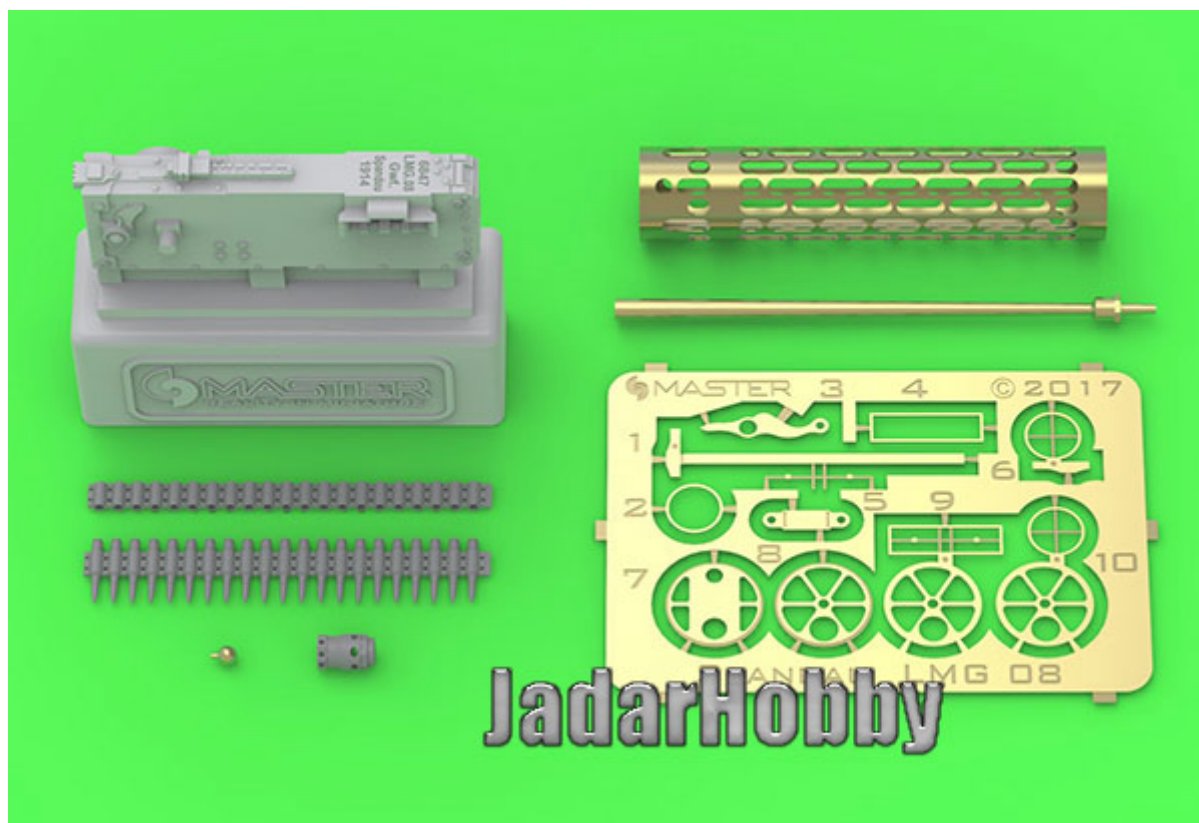

Master AM-32-104 1/32 Lufy do niemieckiego lotniczego km-u z I w. św. Spandau LMG 08 (1 szt.)

Cena :

58,40 PLN

Producent : **MASTER**

Dostępność : **Na zamówienie (Oczekiwanie: 7~14 dni)**

Stan magazynowy : **bardzo wysoki**

Średnia ocena : **brak recenzji**

Master AM-32-104 1/32 Lufy do niemieckiego lotniczego km-u z I w. św. Spandau LMG 08 (1 szt.) - płaszcz chłodzący wersja 3

Wysokiej jakości toczone, metalowe elementy do modeli w skali 1/32.

Polecamy!

1:32
AIR MASTER SERIES
AM-32-104

GERMAN WW I MACHINE GUN
SPANDAU LMG 08
WITH COOLING JACKET VER.3
NIEKIEDY KASABIN MASZYNOWY I KOLNA ŚMIGIOMI

SET INCLUDES
ZESTAW ZAWIERA

X1 X1 X1 X1 X1 X1

ASSEMBLY INSTRUCTION
INSTRUKCJA MONTAŻU