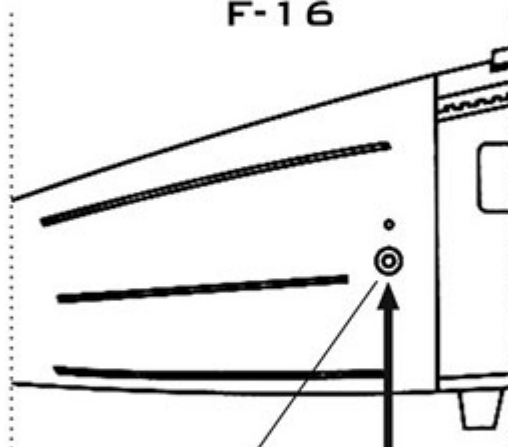

1:48
AIR MASTER SERIES
AM-48-142

ANGLE OF ATTACK

PROBES
US TYPE (5PC)

SONDY ADA - WERSJA USA

SET INCLUDES
ZESTAW ZAWIERA

EXAMPLES OF USE

PRZYKŁADY UŻYCIA

F-14

F-16

CUT OFF OR REPLACE
PLASTIC ADA PARTS
AND DRILL HOLES

$\phi 1.0\text{ mm}$

JadarHobby

THIS TYPE OF THE ANGLE OF ATTACK PROBE IS USED ON
SEVERAL COMBAT AIRCRAFTS
FROM US AND OTHER NATO COUNTRIES E.G. :

F-4, F-14, F-15, F-16, F-18, F-111,
DRAKEN, VIGGEN, GRIPEN AND MANY MORE

MASTER

WWW.MASTER-MODEL.PL
©COPYRIGHT 2017, MASTER - PIOTR CZERKASOW
DESIGNED AND PRODUCED IN POLAND