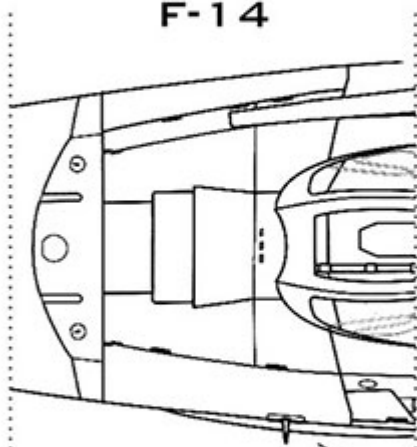

EXAMPLES OF USE

PRZYKŁADY UŻYCIA

F-14