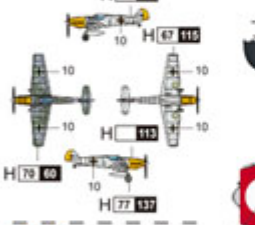

Polecamy!

涂装同标贴指示
Painting & Marking guide

Ar-195x6

JU-87x6

BF-109Tx6

FI-167x6

PAINT REFERENCE COLOUR

Color	Mr.Hobby	Valpa	Model Master	Tamiya	Number	Color	Mr.Hobby	Valpa	Model Master	Tamiya	Number
White	H300	990	1728	XF19	127	White	H11	—	—	—	—
Black	H10	985	—	XF8	177	Black	H30	887	—	XF27	91
Blue	H11	903	1720	—	144	Blue	H13	889	—	XF22	—
Yellow	H12	—	—	—	—	Yellow	H12	906	—	XF23	85
Red	H13	807	—	XF17	—	Red	H11	—	—	—	—
Green	H14	870	1725	XF20	—	Green	H11	—	—	A78	—
Brown	H15	908	1503	X7	79	Brown	H11	842	1745	X2	22
Orange	H16	—	—	—	—	Orange	H11	950	1749	XF1	33
Grey	H17	—	—	—	—	Grey	H11	—	—	—	—
Dark Grey	H18	—	—	—	—	Dark Grey	H11	888	1723	XF58	125