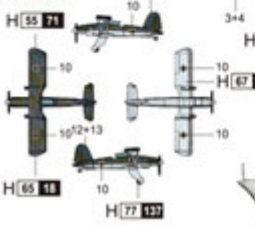

Polecamy!

涂装同标贴指示
Painting & Marking guide

Ar-195x6

JU-87x6

BF-109Tx6

FI-167x6

PAINT REFERENCE COLOUR

Color	Mr.Hobby	Valpa	Model Master	Tamiya	Number	Color	Mr.Hobby	Valpa	Model Master	Tamiya	Number
White	H300	990	1728	XF19	127	White	H11	—	—	—	—
Black	H10	985	—	XF8	177	Black	H30	887	—	XF27	91
Blue	H11	903	1720	—	144	Blue	H13	889	—	XF22	—
Yellow	H12	—	—	—	—	Yellow	H12	906	—	XF23	85
Red	H13	807	—	XF17	—	Red	H11	—	—	—	—
Green	H14	870	1725	XF20	—	Green	H11	—	—	A78	—
Brown	H15	908	1503	X7	79	Brown	H11	842	1745	X2	22
Orange	H16	—	—	—	—	Orange	H11	950	1749	XF1	33
Grey	H17	—	—	—	—	Grey	H11	—	—	—	—
Dark Grey	H18	—	—	—	—	Dark Grey	H11	888	1723	XF58	125