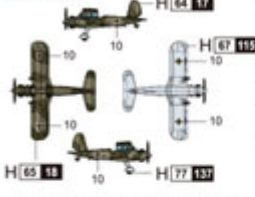

Wysokiej jakości model plastikowy do sklejania. Skala 1/700.

Szczegółowa, obrazkowa instrukcja ułatwia składanie..

Uwaga: zestaw nie zawiera kleju i farb.

Szczegółowy opis możesz zobaczyć tutaj:

Producent: **Trumpeter** (Chiny)

Polecamy!

涂装同标贴指示
Painting & Marking guide

Ar-195x6

JU-87x6

BF-109Tx6

FI-167x6

PAINT REFERENCE COLOUR

Color	Mr.Hobby	Valpa	Model Master	Tamiya	Number	Color	Mr.Hobby	Valpa	Model Master	Tamiya	Number
White	H300	990	1728	XF19	127	White	H11	—	—	—	—
Black	H10	985	—	XF8	177	Black	H30	887	—	XF27	91
Blue	H11	903	1720	—	144	Blue	H13	889	—	XF22	—
Yellow	H12	—	—	—	—	Yellow	H12	906	—	XF23	85
Red	H13	807	—	XF17	—	Red	H11	—	—	—	—
Green	H14	870	1725	XF20	—	Green	H11	—	—	A78	—
Brown	H15	908	1503	X7	79	Brown	H11	842	1745	X2	22
Orange	H16	—	—	—	—	Orange	H11	950	1749	XF1	33
Grey	H17	—	—	—	—	Grey	H11	—	—	—	—
Dark Grey	H18	—	—	—	—	Dark Grey	H11	888	1723	XF58	125