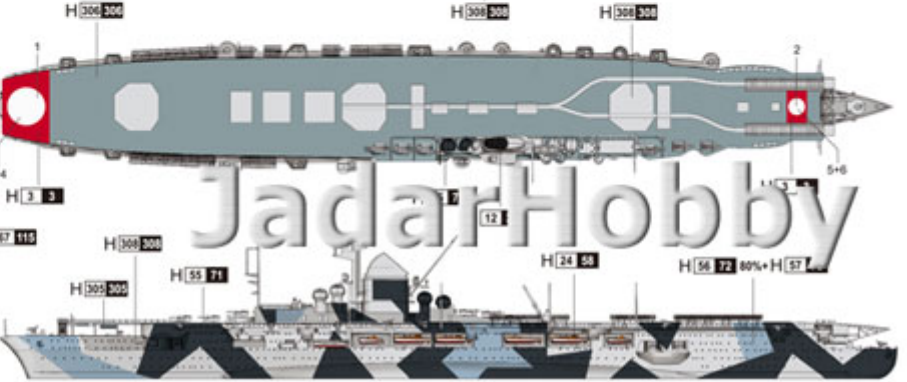

Polecamy!

涂装同标贴指示
Painting & Marking guide

Ar-195x6

JU-87x6

BF-109Tx6

FI-167x6

PAINT REFERENCE COLOUR

Color	Mr.Hobby	Valpa	Model Master	Tamiya	Number	Color	Mr.Hobby	Valpa	Model Master	Tamiya	Number
White	H300	990	1728	XF19	127	White	H11	—	—	—	—
Black	H10	985	—	XF8	177	Black	H30	887	—	XF27	91
Blue	H11	903	1720	—	144	Blue	H13	889	—	XF22	—
Yellow	H12	—	—	—	—	Yellow	H12	906	—	XF23	85
Red	H13	807	—	XF17	—	Red	H11	—	—	—	—
Green	H14	870	1725	XF20	—	Green	H11	—	—	A78	—
Brown	H15	908	1503	X7	79	Brown	H11	842	1745	X2	22
Orange	H16	—	—	—	—	Orange	H11	950	1749	XF1	33
Grey	H17	—	—	—	—	Grey	H11	—	—	—	—
Dark Grey	H18	—	—	—	—	Dark Grey	H11	888	1723	XF58	125