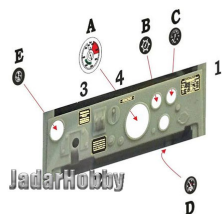

Yahu Models YML3505 1/35 Sd.Kfz. 251 Dragon, Zvezda)**Cena :****16,50 PLN**Producent : **Yahu Models**Dostępność : **Jest**Stan magazynowy : **niski**Średnia ocena : **brak recenzji****Yahu Models YML3505 1/35 Sd.Kfz. 251 Dragon, Zvezda)**

Fototrawione tablice przyrządów. Barwione. Do własnoręcznego montażu.

Producent: **Yahu Models** (Polska)**Polecamy!**