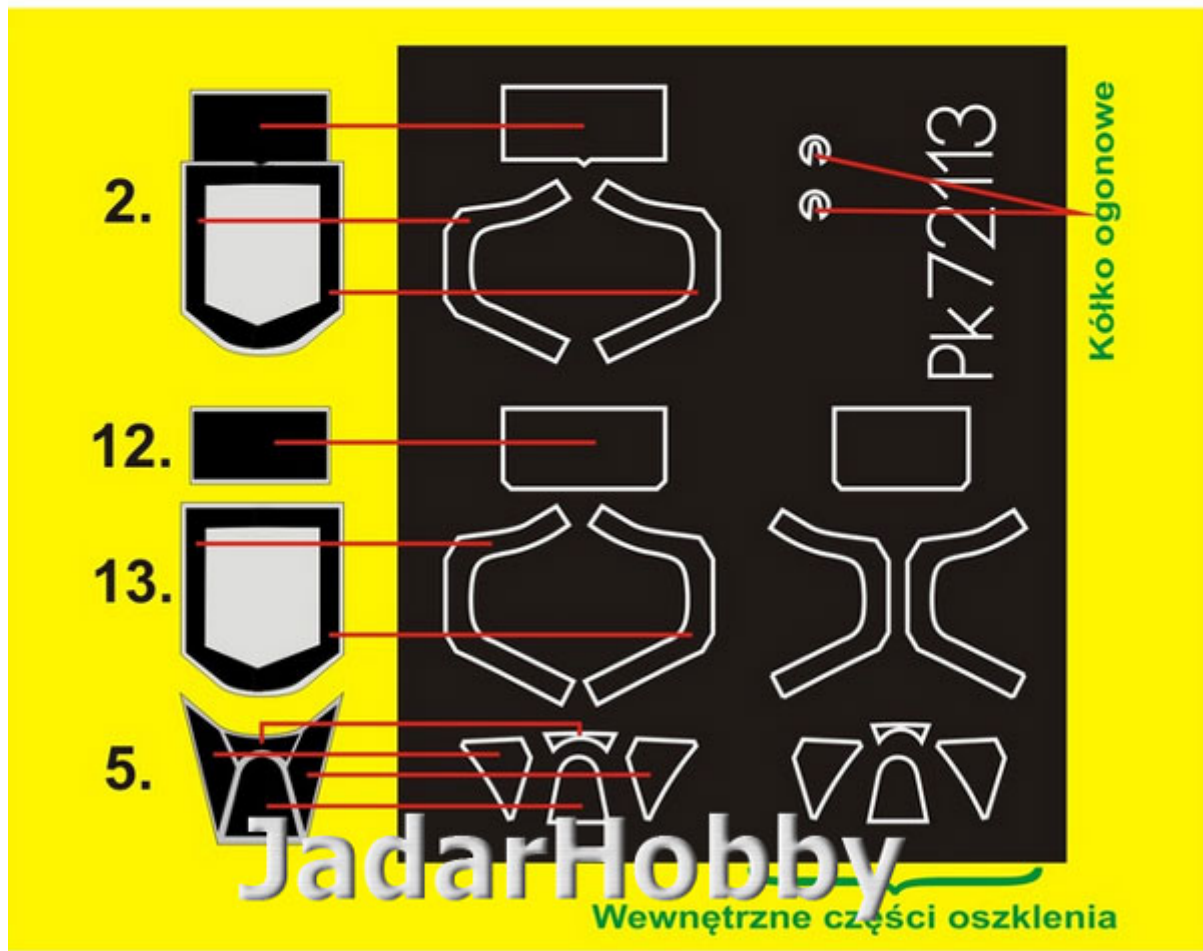

Główne cechy produktu:

- Wysokiej jakości maski do malowania zewnętrznej i wewnętrznej części oszklenia oraz kół podwozia modelu.
- Maski wykonane są z samoprzylepnej, winylowej czarnej folii i charakteryzują się precyzyjnym spasowaniem do elementów modelu.
- Stan produktu: nowy

Producer: **Pmask** (Polska)

Polecamy!

PK72113

Pmask

Supermarine
model: Spitfire Mk.IXc

producent: Eduard

skala: 1/72

Zestaw bardzo precyzyjnych masek do malowania zewnętrznego i wewnętrznego wnętrza kabiny oraz kół podwozia