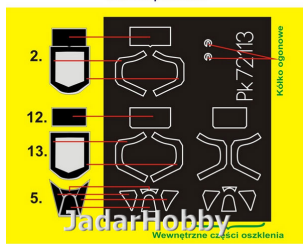

Pmask Pk72113 1/72 Supermarine Spitfire Mk.IX (Eduard)

Pk72113
Pmask
Supermarine
model: Spitfire Mk.IXc
producent: Eduard
skala: 1/72

Zestaw bardzo precyzyjnych masek do malowania zewnętrznej i wewnętrznej części kabiny oraz kół podwozia

Główne cechy produktu:

- Wysokiej jakości maski do malowania zewnętrznej i wewnętrznej części oszklenia oraz kół podwozia modelu.
- Maski wykonane są z samoprzylepnej, winylowej czarnej folii i charakteryzują się precyzyjnym spasowaniem do elementów modelu.
- Stan produktu: nowy