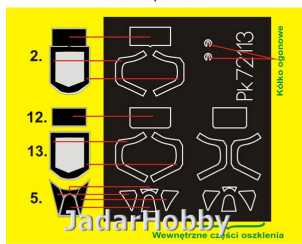

Pmask Pk72113 1/72 Supermarine Spitfire Mk.IX (Eduard)

Pk72113
Pmask
Supermarine
model: Spitfire Mk.IXc
producent: Eduard
skala: 1/72

Zestaw bardzo precyzyjnych masek do malowania zewnętrznej i wewnętrznej części kabiny oraz kół podwozia

Główne cechy produktu:

- Wysokiej jakości maski do malowania zewnętrznej i wewnętrznej części oszklenia oraz kół podwozia modelu.
- Maski wykonane są z samoprzylepnej, winylowej czarnej folii i charakteryzują się precyzyjnym spasowaniem do elementów modelu.
- Stan produktu: nowy