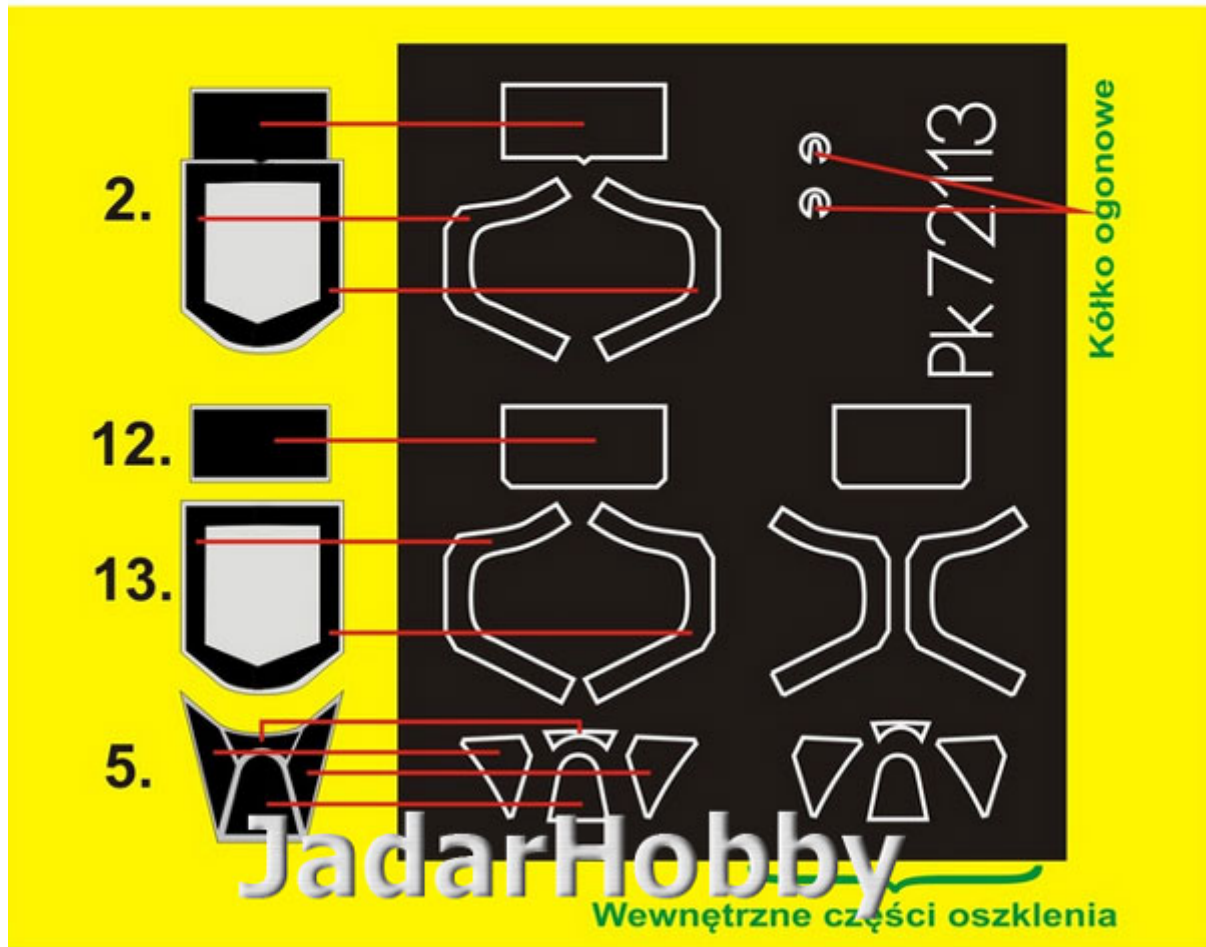

Główne cechy produktu:

- Wysokiej jakości maski do malowania zewnętrznej i wewnętrznej części oszklenia oraz kół podwozia modelu.
- Maski wykonane są z samoprzylepnej, winylowej czarnej folii i charakteryzują się precyzyjnym spasowaniem do elementów modelu.
- Stan produktu: nowy

Producer: **Pmask** (Polska)

Polecamy!

PK72113

Pmask

Supermarine
model: Spitfire Mk.IXc

producent: Eduard

skala: 1/72

Zestaw bardzo precyzyjnych masek do malowania zewnętrznego i wewnętrznego części kabiny oraz kół podwozia