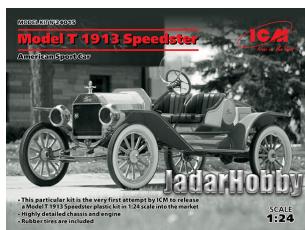

ICM 24015 1/24 Model T 1913 Speedster, American Sport Car Car

Cena :

137,00 PLN

Producent : **ICM (Ukraine)**

Dostępność : **Na zamówienie (Oczekiwanie: 7~14 dni)**

Stan magazynowy : **bardzo wysoki**

Średnia ocena : **brak recenzji**

ICM 24015 1/24 Model T 1913 Speedster, American Sport Car Car

Zestaw zawiera:

Dokładny model plastikowy do sklepania.

Ładnie odwzorowane elementy silnika, wnętrze kabiny i zawieszenie

Gumowe opony

Kalkomanie dla kilku wersji malowania i oznakowania

JadarHobby

- This particular kit is the very first attempt by ICM to release a Model T 1913 Speedster plastic kit in 1:24 scale into the market
- Highly detailed chassis and engine
- Rubber tires are included