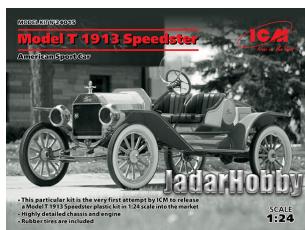

ICM 24015 1/24 Model T 1913 Speedster, American Sport Car Car

Cena :

156,00 PLN

Producent : **ICM (Ukraine)**

Dostępność : **Na zamówienie (Oczekiwanie: 7~14 dni)**

Stan magazynowy : **bardzo wysoki**

Średnia ocena : **brak recenzji**

ICM 24015 1/24 Model T 1913 Speedster, American Sport Car Car

Zestaw zawiera:

Dokładny model plastikowy do sklepania.

Ładnie odwzorowane elementy silnika, wnętrze kabiny i zawieszenie

Gumowe opony

Kalkomanie dla kilku wersji malowania i oznakowania

JadarHobby

- This particular kit is the very first attempt by ICM to release a Model T 1913 Speedster plastic kit in 1:24 scale into the market
- Highly detailed chassis and engine
- Rubber tires are included