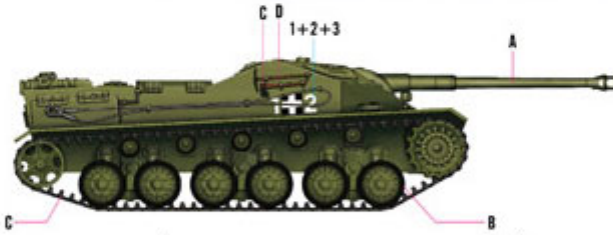

I

II

Color	Mi Hobby	Waves	Model Master	Tamiya	Hambrui	Color	Mi Hobby	Waves	Model Master	Tamiya	Hambrui
A	暗緑色	H(2) 23	—	170	8720	17	—	—	—	—	—
B	黒色	H(2) 23	—	—	—	—	—	—	—	—	—
C	赤褐色	H(2) 23	—	—	—	—	—	—	—	—	—
D	赤褐色	H(2) 23	—	—	—	—	—	—	—	—	—

NO.83898