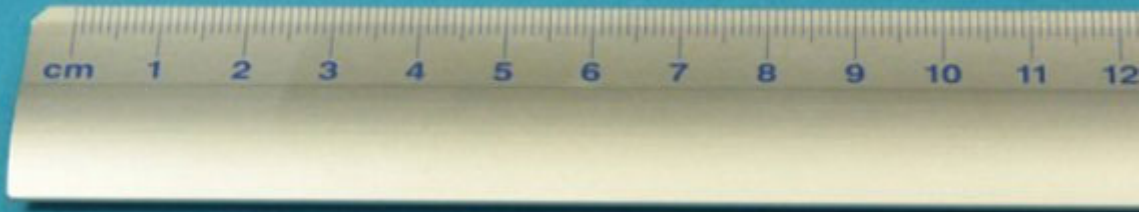

Wysokiej jakości metalowa lufa do modeli plastikowych.

Aby zobaczyć więcej zdjęć oraz instrukcję zestawu odwiedź stronę domową producenta:

Producent: **ABER** (Polska)

Polecamy!

JadarHobby