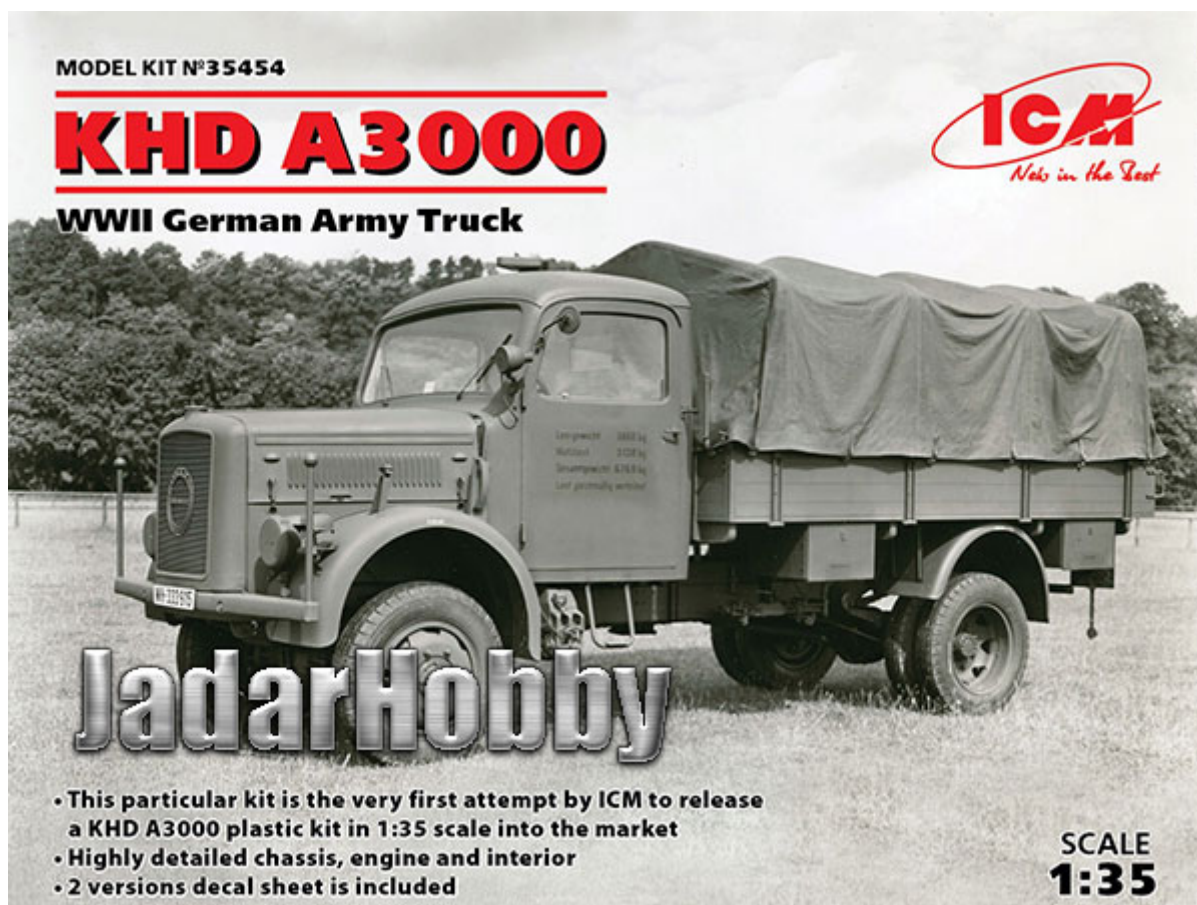

ICM 35454 1/35 KHD A3000, WWII German Truck

Model plastikowy do sklepania i malowania.

Pudełko zawiera ramki z plastikowymi elementami, wodną kalkomanią oraz szczegółową obrazkową instrukcję składania.

Skala 1/35

Ramki i więcej zdjęć tego modelu możesz zobaczyć klikając na poniższe logo:

Producent: **ICM** (Ukraina)