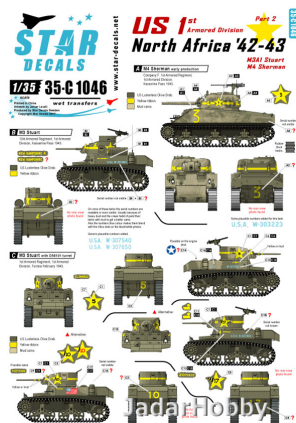

Star Decals 35-C1046 1/35 US in North Africa # 2. 1st Armored Division M4 Sherman, M3 Stuart.

Cena :
46,00 PLN

Producent : **Star Decals**

Dostępność : **Jest**

Stan magazynowy : **niski**

Średnia ocena : **brak recenzji**

Star Decals 35-C1046 1/35 US in North Africa # 2. 1st Armored Division M4 Sherman, M3 Stuart.

Wysokiej jakości "wodne" kalkomanie do modeli plastikowych w skali 1/35

Wszystkie malowania i oznakowania wzięte z oryginalnych, historycznych zdjęć.