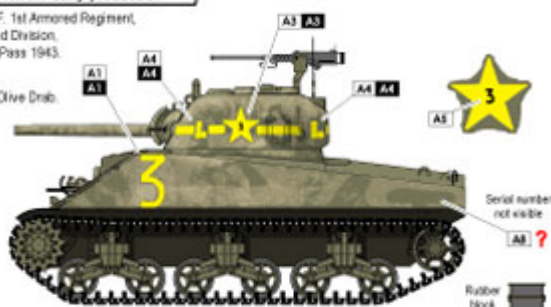

1/35 35-C 1046

scale
Printed in China
Artwork by Johan Lesell
Produced by Star Decals Sweden
Copyright Star Decals 2017

wet transfers

A M4 Sherman early production

Company F, 1st Armored Regiment,
1st Armored Division,
Kasserine Pass 1943.

US Lustreless Olive Drab.
Yellow ribbon.
Mud camo.

Serial number
not visible

Rubber
block
tracks

B M3 Stuart

13th Armored Regiment, 1st Armored
Division, Kasserine Pass 1943.

NEW HAMPSHIRE 4
NEW HAMPSHIRE ?

US Lustreless Olive Drab.
Yellow ribbon.