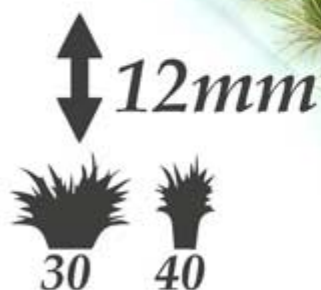

Paint Forge PFTU1215 Kępki trawy 12mm - Swamp

Bardzo realistyczne kępki trawy, doskonałe uzupełnienie dioramy czy podstawy figurki.

70 sztuk w pudełku.

Wysokość: ok. 12mm

Producent: **Paint Forge** (Polska)

SWAMP

PFTU1215