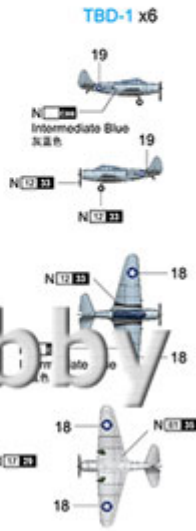

Trumpeter 06708 1/700 USS Enterprise CV-6

Cena :

127,00 PLN

Producent : **Trumpeter**

Dostępność : **Na zamówienie (Oczekiwanie: 7~14 dni)**

Stan magazynowy : **niski**

Średnia ocena : **brak recenzji**

Trumpeter 06708 1/700 USS Enterprise CV-6

Wysokiej jakości model plastikowy do sklejania. Skala 1/700. Szczegółowa, obrazkowa instrukcja ułatwia składanie..

Uwaga: zestaw nie zawiera kleju i farb.

Szczegółowy opis możesz zobaczyć tutaj:

Producent: **Trumpeter** (Chiny)

Polecamy!

涂装同标贴指示
Painting & Marking guide

PAINT REFERENCE COLOUR					
Colour	Mr.Hobby	Vallejo	Model Master	Tamiya	Humbrol
Flat Black 平黑漆	N(1) 31	950	1749	XF 1	33
Light Gray 浅灰(80%)	N(1) 35	907	1721	—	146
Blue Gray 蓝灰色	N(1) 36	—	—	—	—
Intermediate Blue 中间蓝色	N(1) 37	—	—	—	—
Ocean Gray 海洋灰	N(1) 38	—	—	—	—
Dark Blue 深蓝色	N(1) 39	—	—	—	—
Half Red 半红	N(1) 29	985	—	XF 9	177