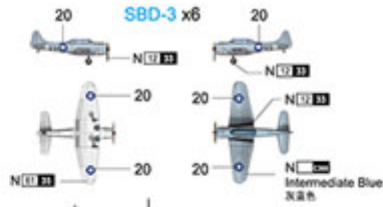

Wysokiej jakości model plastikowy do sklejania. Skala 1/700. Szczegółowa, obrazkowa instrukcja ułatwia składanie..

Uwaga: zestaw nie zawiera kleju i farb.

Szczegółowy opis możesz zobaczyć tutaj:

Producent: **Trumpeter** (Chiny)

Polecamy!

涂装同标贴指示
Painting & Marking guide

PAINT REFERENCE COLOUR					
Colour	Mr.Hobby	Vallejo	Model Master	Tamiya	Humbrol
Flat Black 平黑漆	N(1) 31	950	1749	XF 1	33
Light Gray 浅灰(80%)	N(1) 35	907	1721	—	146
Blue Gray 蓝灰色	N(1) 36	—	—	—	—
Intermediate Blue 中间蓝色	N(1) 37	—	—	—	—
Ocean Gray 海洋灰	N(1) 38	—	—	—	—
Dark Blue 深蓝色	N(1) 39	—	—	—	—
Half Red 半红	N(1) 29	985	—	XF 9	177