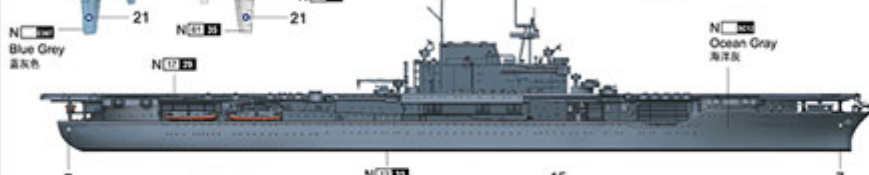

Wysokiej jakości model plastikowy do sklejania. Skala 1/700. Szczegółowa, obrazkowa instrukcja ułatwia składanie..

Uwaga: zestaw nie zawiera kleju i farb.

Szczegółowy opis możesz zobaczyć tutaj:

Producent: **Trumpeter** (Chiny)

Polecamy!

涂装同标贴指示
Painting & Marking guide

PAINT REFERENCE COLOUR					
Colour	Mr.Hobby	Vallejo	Model Master	Tamiya	Humbrol
Flat Black 平黑漆	N(1) 31	950	1749	XF 1	33
Light Gray 浅灰(80%)	N(1) 35	907	1721	—	146
Blue Gray 蓝灰色	N(1) 36	—	—	—	—
Intermediate Blue 中间蓝色	N(1) 37	—	—	—	—
Ocean Gray 海洋灰	N(1) 38	—	—	—	—
Dark Blue 深蓝色	N(1) 39	—	—	—	—
Half Red 半红	N(1) 29	985	—	XF 9	177