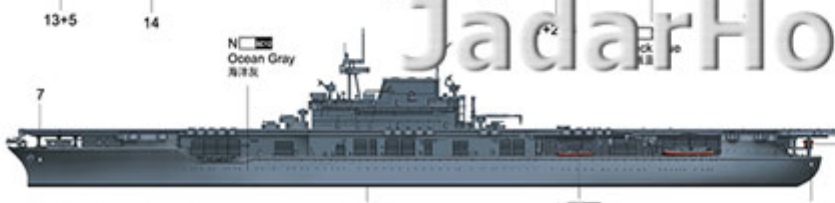

H(1) AQUEOUS HOBBY COLOUR   M(1) MR COLOUR

06708 1/700 USS Enterprise CV-6