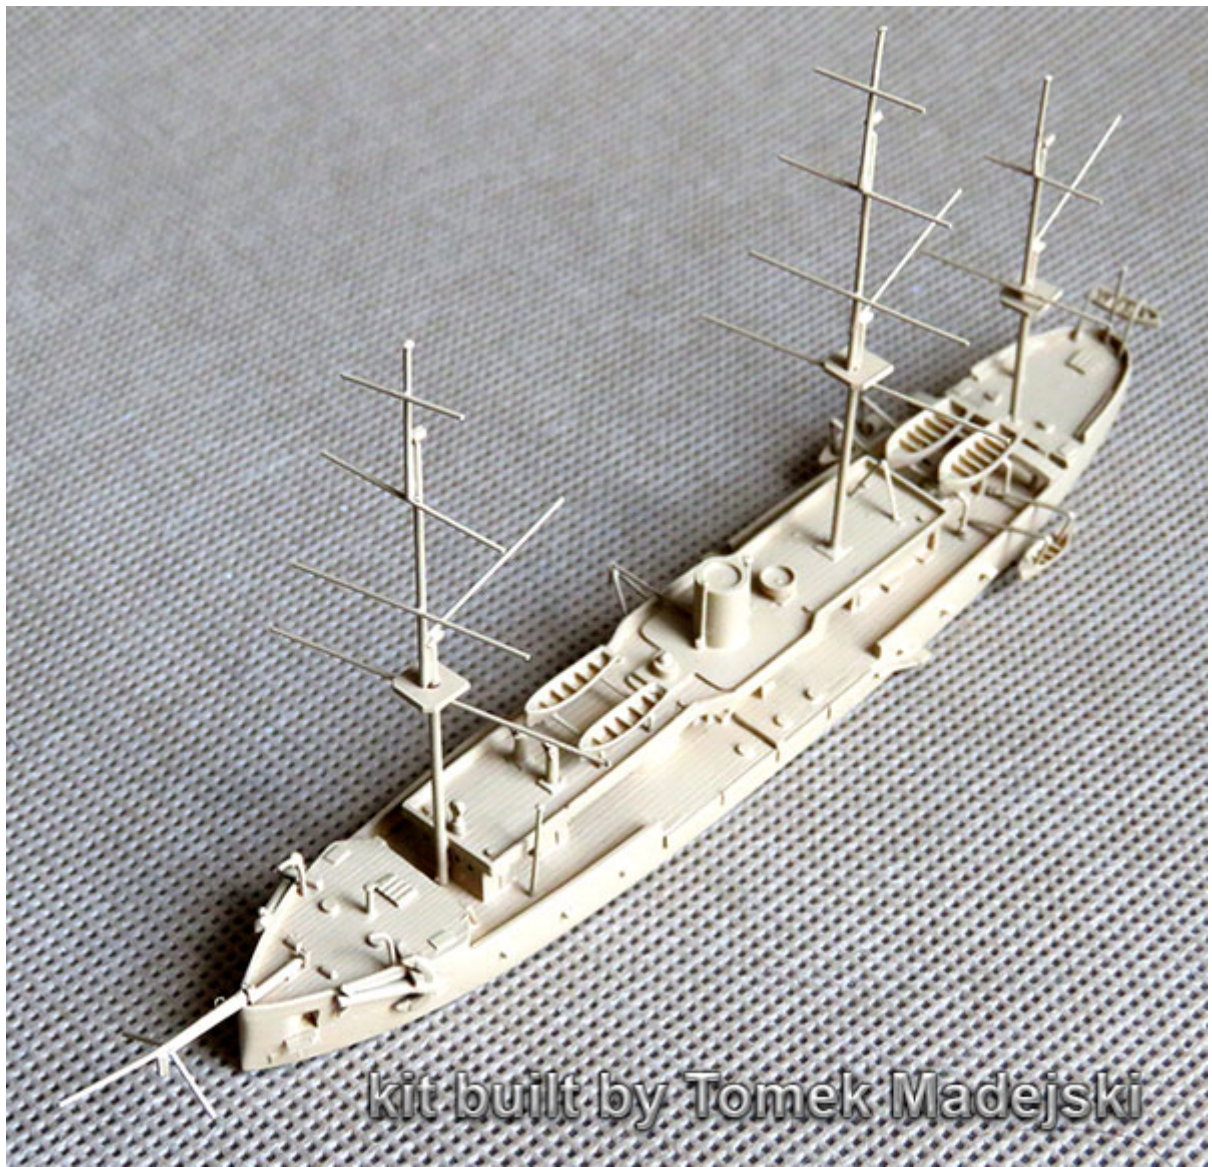

kit built by Tomek Madejski