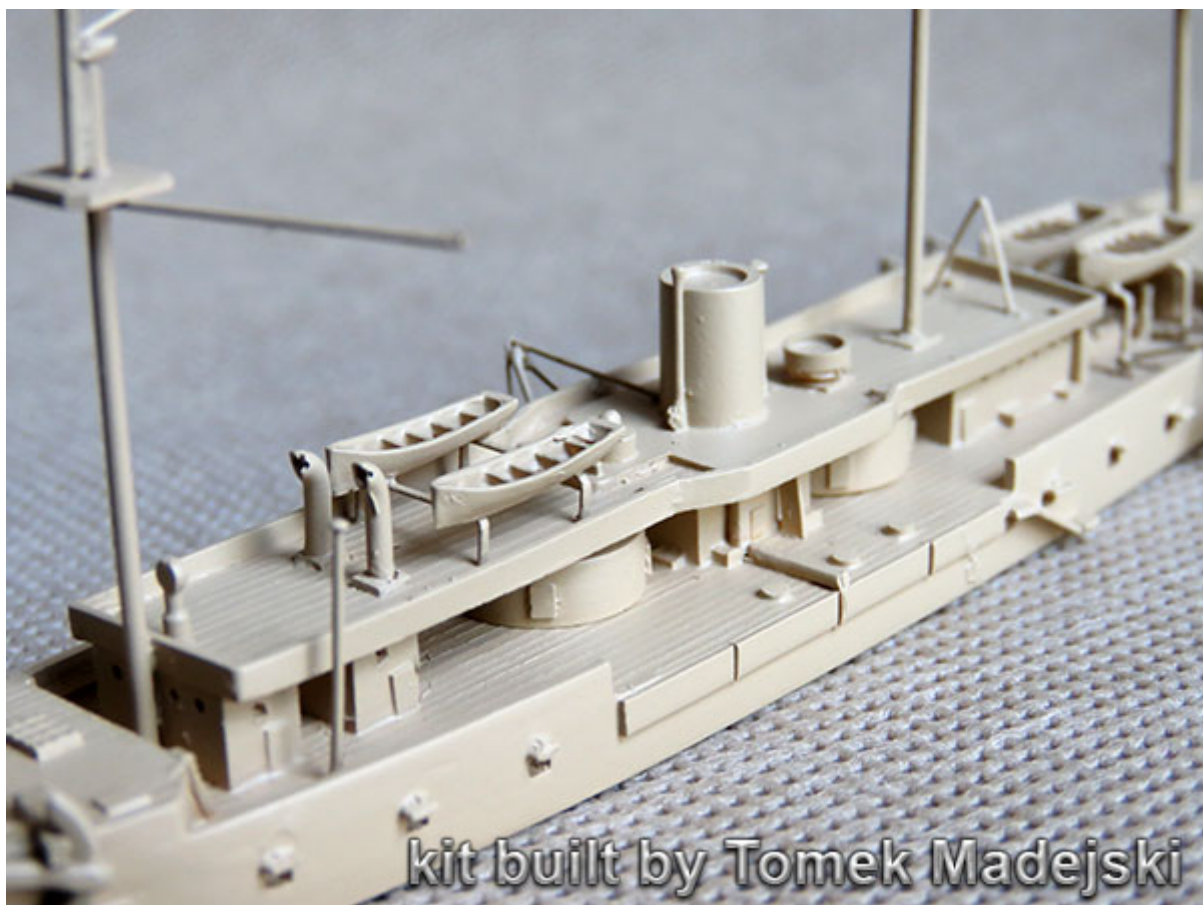

kit built by Tomek Madejski

kit built by Tomek Madejski