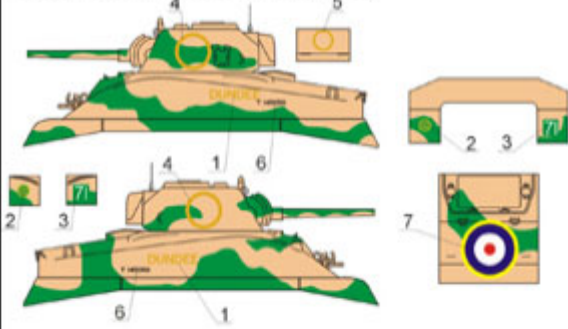

JadarHobby

48D20 - British Sherman tanks at Alamein vol.1
1/48 decals

A - Sherman II, 24th Armoured Brigade (HQ??) Alamein, October 1942

B - Sherman II, Staffordshire Yeomanry, Alamein, late October 1942

C - Sherman II, 2nd Armoured Brigade (HQ??) Alamein, October 1942

D - Sherman III, an unidentified unit, Western Desert, 29th October 1942