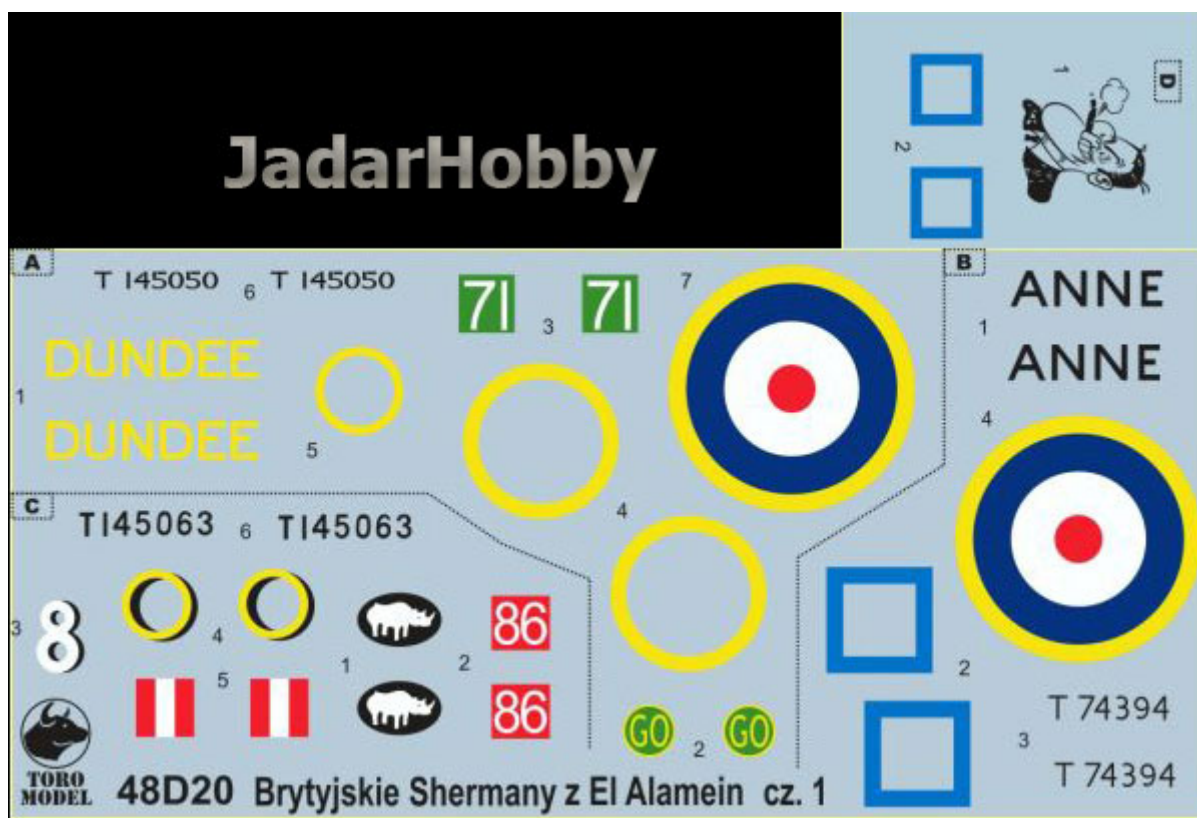

ToRo 48D20 1/48 Brytyjskie Shermany z El-Alamein cz.1

Cena :

27,00 PLN

Producent : **Toro-Model**

Dostępność : **Na zamówienie (Oczekiwanie: 7~14 dni)**

Stan magazynowy : **bardzo wysoki**

Średnia ocena : **brak recenzji**

ToRo 48D20 1/48 Brytyjskie Shermany z El-Alamein cz.1

Wysokiej jakości "wodna" kalkomania do modeli broni panczernej w skali 1/48

Producent: **ToRo Model** (Polska)

A Sherman II, 24 Brygada Pancerna, El-Alamein, październik 1942
 Sherman II, 24th Armoured Brigade (HQ??) Alamein, October 1942

B Sherman II, Staffordshire Yeomanry, El-Alamein, październik 1942
 Sherman II, Staffordshire Yeomanry, Alamein, late October 1942

C Sherman II, 2 Brygada Pancerna, El-Alamein, październik 1942
 Sherman II, 2nd Armoured Brigade, Alamein, October 1942