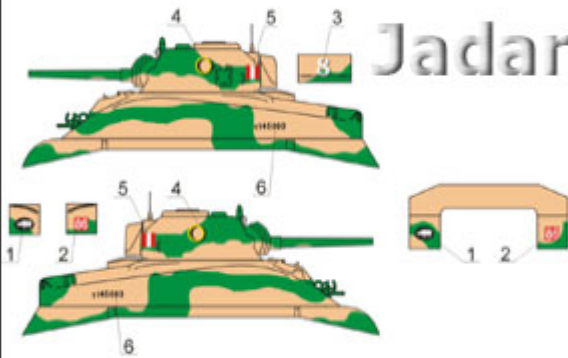

JadarHobby

48D20 - British Sherman tanks at Alamein vol.1
1/48 decals

A - Sherman II, 24th Armoured Brigade (HQ??) Alamein, October 1942

B - Sherman II, Staffordshire Yeomanry, Alamein, late October 1942

C - Sherman II, 2nd Armoured Brigade (HQ??) Alamein, October 1942

D - Sherman III, an unidentified unit, Western Desert, 29th October 1942