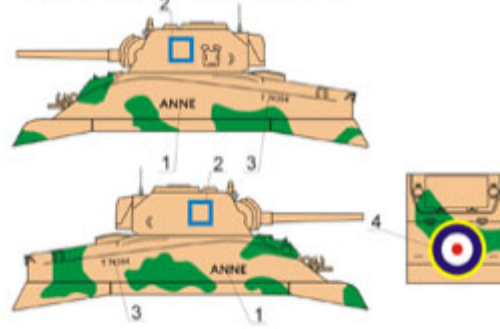

JadarHobby

48D20 - British Sherman tanks at Alamein vol.1
1/48 decals

A - Sherman II, 24th Armoured Brigade (HQ??) Alamein, October 1942

B - Sherman II, Staffordshire Yeomanry, Alamein, late October 1942

C - Sherman II, 2nd Armoured Brigade (HQ??) Alamein, October 1942

D - Sherman III, an unidentified unit, Western Desert, 29th October 1942