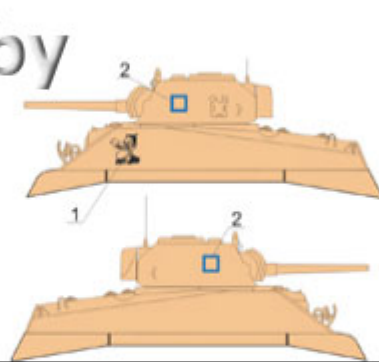

JadarHobby

48D20 - British Sherman tanks at Alamein vol.1
1/48 decals

A - Sherman II, 24th Armoured Brigade (HQ??) Alamein, October 1942

B - Sherman II, Staffordshire Yeomanry, Alamein, late October 1942

C - Sherman II, 2nd Armoured Brigade (HQ??) Alamein, October 1942

D - Sherman III, an unidentified unit, Western Desert, 29th October 1942