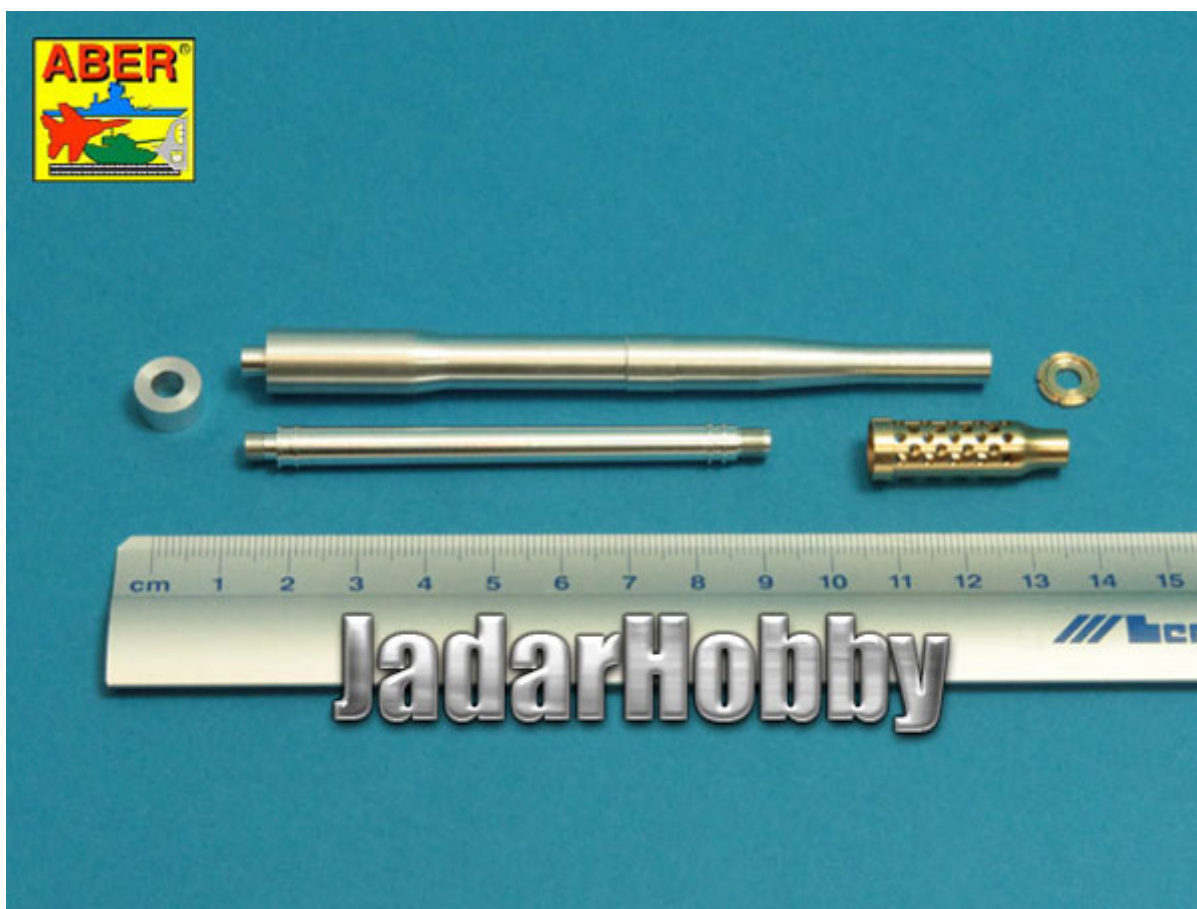

Aber 35L244 1/35 Lufa do niemieckiej armaty p/panc 12,8cm K44 L/55**Cena :****76,00 PLN**Producent : **Aber**Dostępność : **Na zamówienie (Oczekiwanie: 2-4 tygodnie)**Stan magazynowy : **bardzo wysoki**Średnia ocena : **brak recenzji****Aber 35L244 1/35 Lufa do niemieckiej armaty p/panc 12,8cm K44 L/55**

Wysokiej jakości metalowa lufa do modeli plastikowych. Pasuje do modeli Academy, Italeri

Producent: **ABER** (Polska)**Polecamy!**

Jadar-Model Warszawa, Raj dla modelarzy