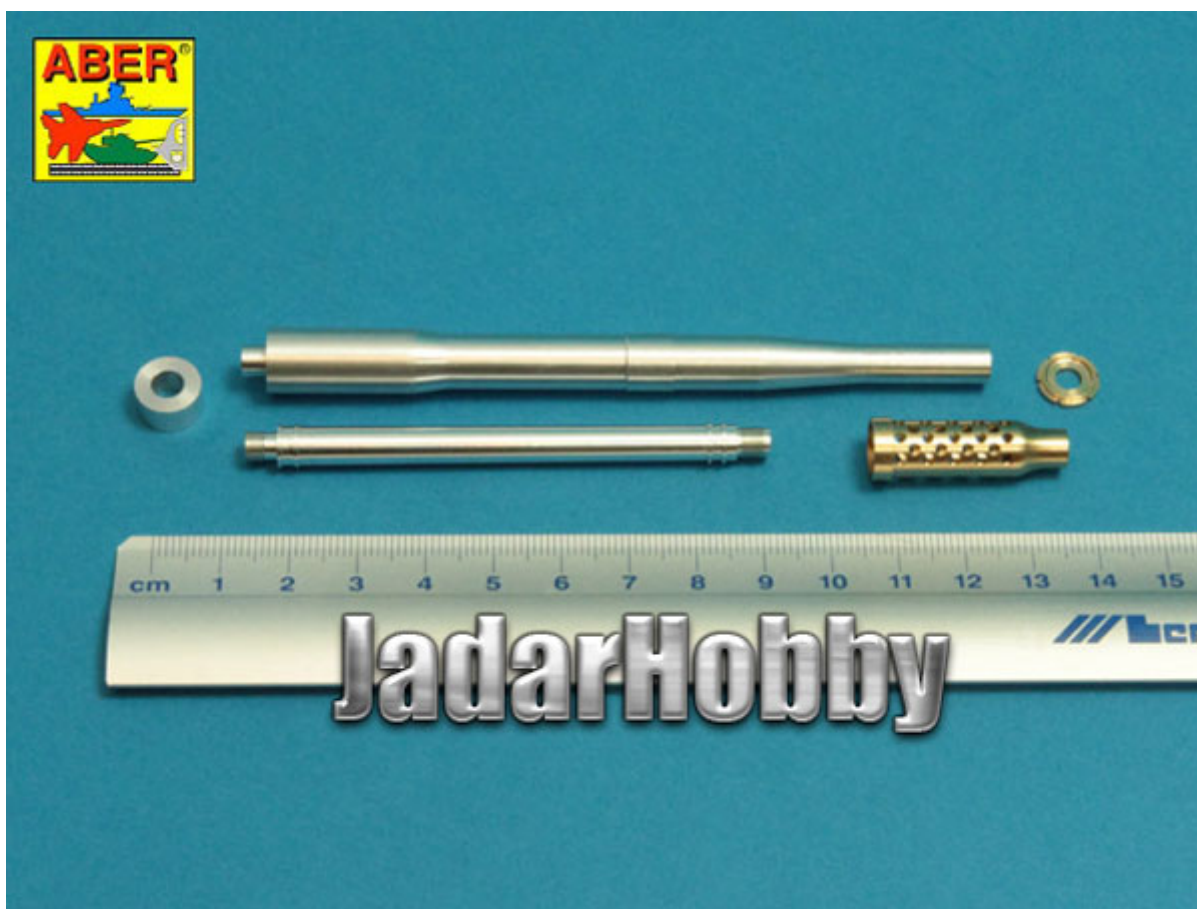

Aber 35L244 1/35 Lufa do niemieckiej armaty p/panc 12,8cm K44 L/55**Cena :****76,00 PLN**Producent : **Aber**Dostępność : **Na zamówienie (Oczekiwanie: 2-4 tygodnie)**Stan magazynowy : **bardzo wysoki**Średnia ocena : **brak recenzji****Aber 35L244 1/35 Lufa do niemieckiej armaty p/panc 12,8cm K44 L/55**

Wysokiej jakości metalowa lufa do modeli plastikowych. Pasuje do modeli Academy, Italeri

Producent: **ABER** (Polska)**Polecamy!****Jadar-Model Warszawa, Raj dla modelarzy**