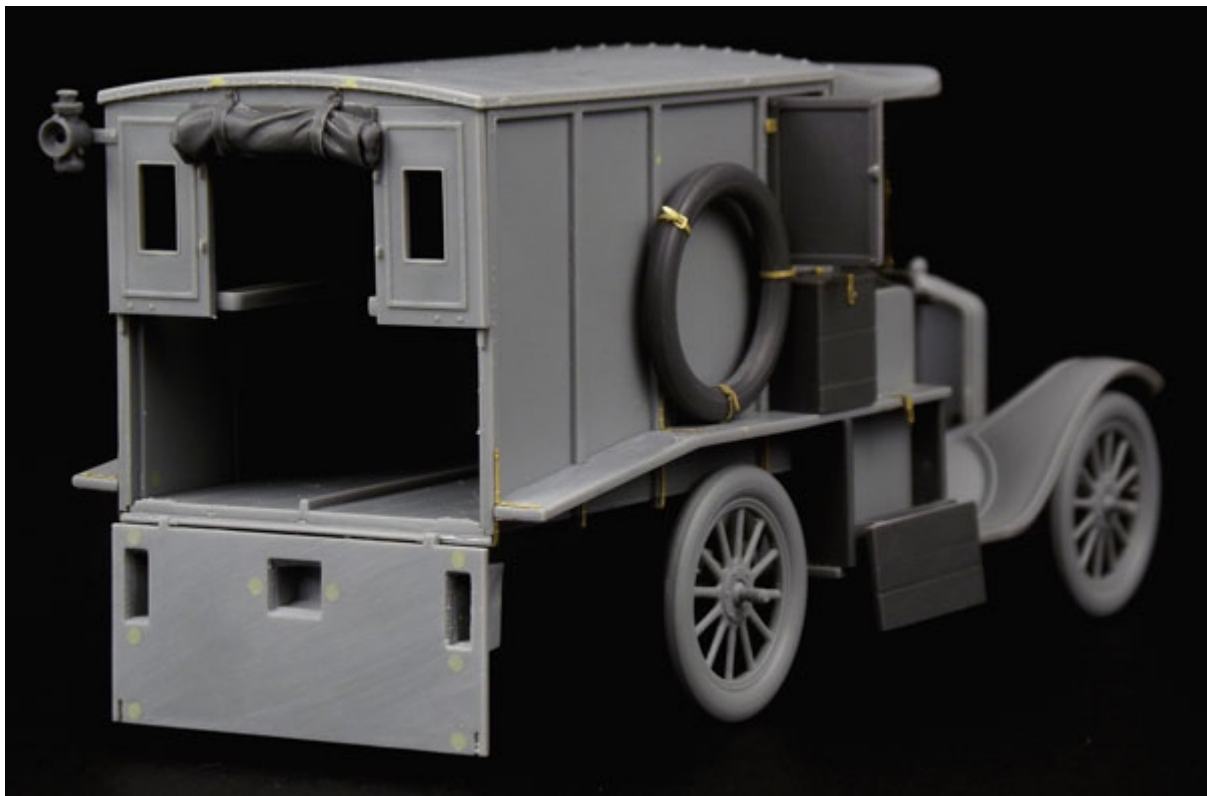

Jadar-Model Warszawa, Raj dla modelarzy