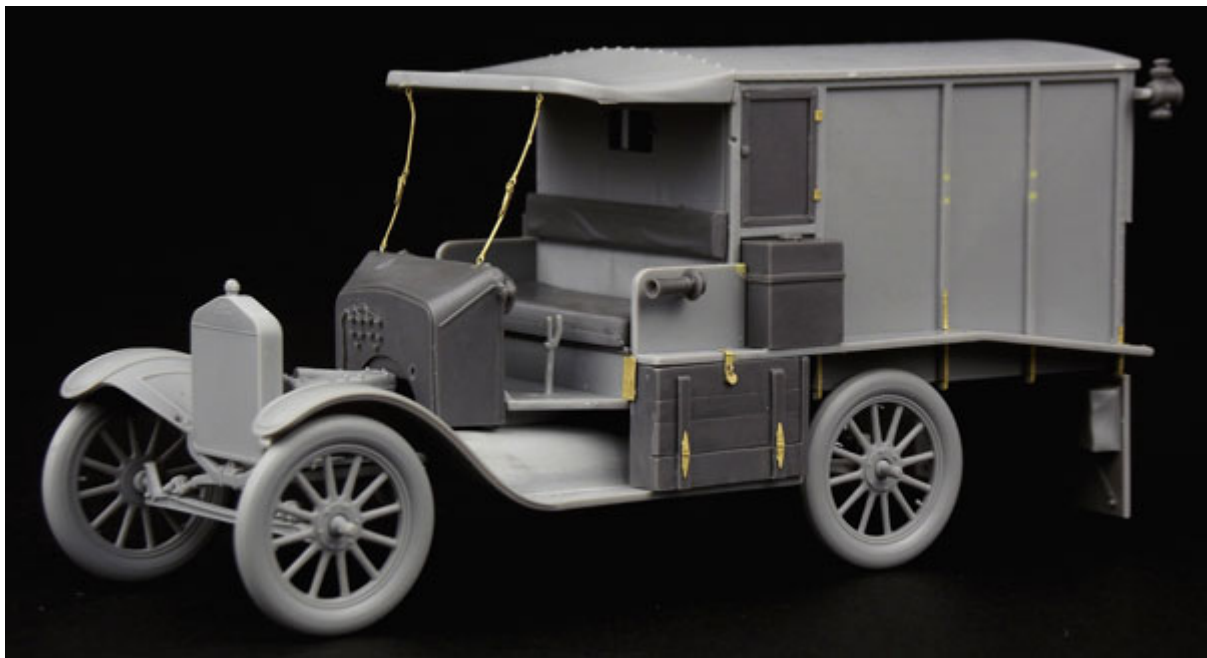

Jadar-Model Warszawa, Raj dla modelarzy