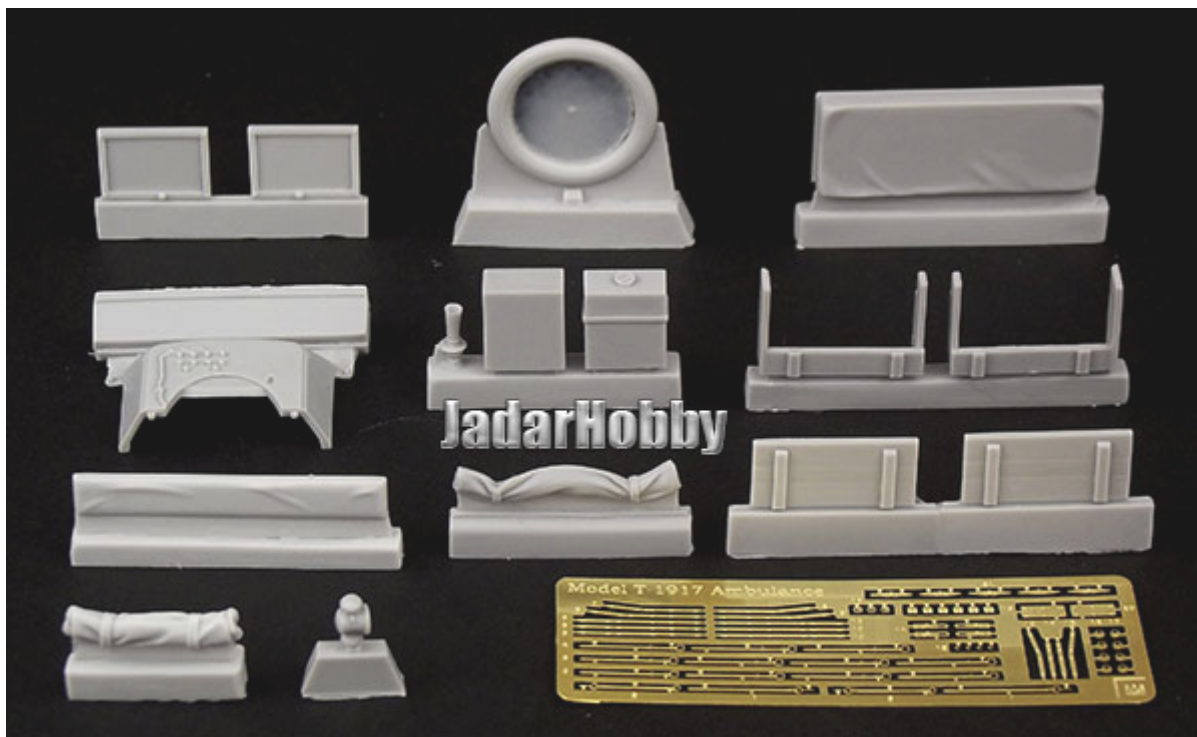

S.B.S Model 35036 1/35 Ford Model T Ambulance upgrade set (ICM)

Wysokiej jakości zestaw detali waloryzujących do modelu plastikowego. Zawiera elementy z żywicy i fototrawione.

Uwaga: zestaw nie zawiera kleju i farb, które należy dokupić oddzielnie

Producent: **S.B.S Model** (Węgry)

Polecamy!
#JadarModel, Warszawa, #SklepModelarski, 03-45 Warszawa, Ratuszowa 11 lok. 243, Raj dla modelarzy