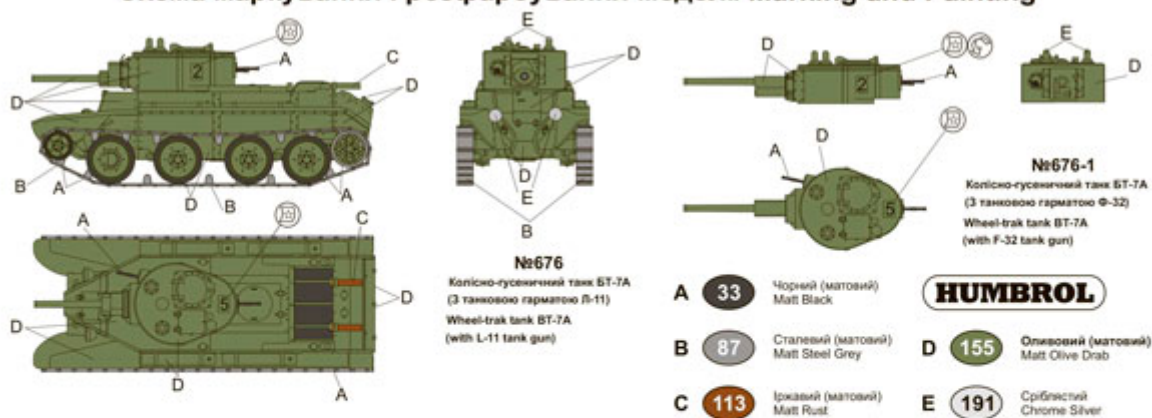

Схема маркування і розфарбування моделі/ Marking and Painting

UKR	ENG	DEU	RUS
Основні БТХ	The main characteristics	Technisches Daten	Основные БТХ
Бойова маса, кг..... 13600	Combat weight, kg..... 13600	Gewicht, kg..... 13600	Боевая масса, кг..... 13600
Екіпаж, чел..... 3	Crew, pers..... 3	Besatzung, Mann..... 3	Екипаж, чел..... 3
- танкова гармата, мм..... 1x76.2	- tank gun, mm..... 1x76.2	- Panzerkanone, mm..... 1x76.2	- танковая пушка, мм..... 1x76.2
- кулемет ДТ, мм..... 2x7.62	- machine gun DT, mm..... 2x7.62	- Maschinengewehr DT, mm..... 2x7.62	- пулемет ДТ, мм..... 2x7.62
- потужність двигуна:..... 500 к.с.	- power engine..... 500 hp	- Leistung triebwerk..... 500 PS	- мощность двигателя..... 500 л.с.
Швидкість макс. Км/год	Maximum speed,	Höchstgeschwindigkeit,	Скорость макс. км/час
колес./гус..... 72/52	km/h..... 72/52	km/h..... 72/52	колес./гус..... 72/52
Запас ходу по шосе , км..... 500/250	Radius of action (on roads)	Fahrbereich (Straße), km..... 500/250	Запас хода по шоссе, км..... 500/250
колес./гус..... 500/250	km..... 500/250		колес./гус..... 500/250