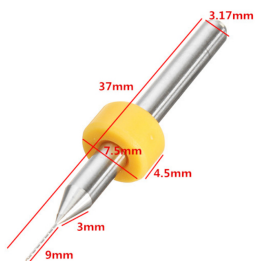

Drillpro 0,45mm Wiertło wolframowe

Cena :

4,50 PLN

Producent : **Drillpro**

Dostępność : **Jest**

Stan magazynowy : **bardzo wysoki**

Średnia ocena : **brak recenzji**

Drillpro 0,45mm Wiertło wolframowe

Wiertło wykonane z węgliku wolframu (stal wolframowa) o wysokiej twardości, wysokiej odporności na zużycie, nietatwo się zgina i łamie. Doskonale do bardzo precyzyjnych prac modelarskich.

Zalecane do mini-wiertarek elektrycznych