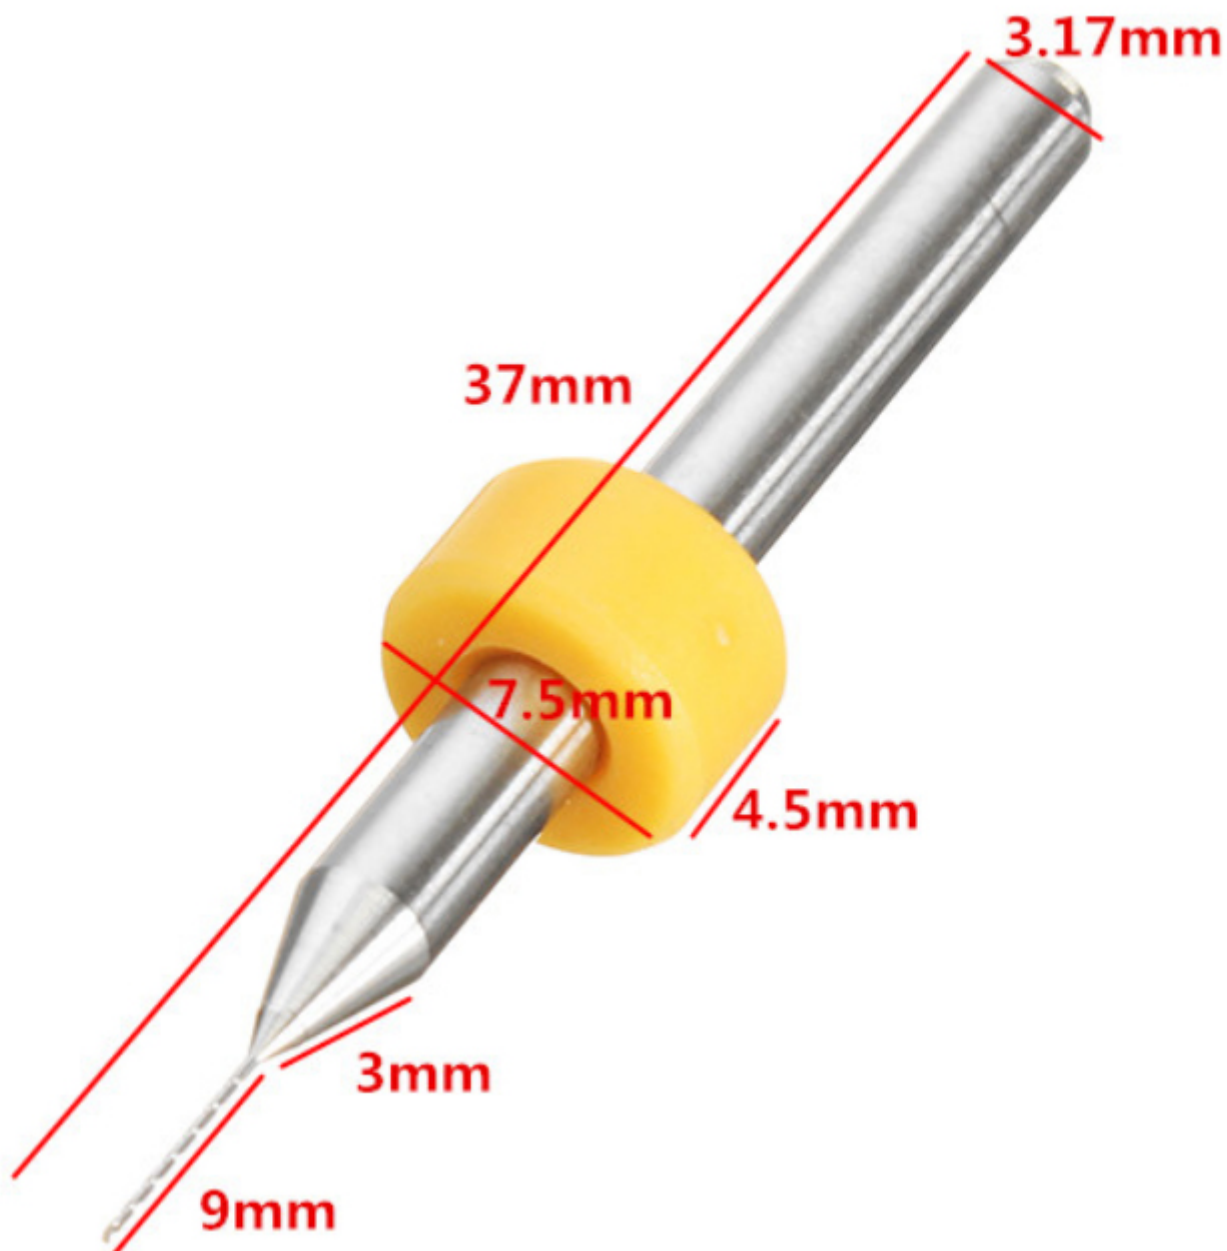

Drillpro 0,45mm Wiertło wolframowe

Cena :

4,50 PLN

Producent : **Drillpro**

Dostępność : **Jest**

Stan magazynowy : **bardzo wysoki**

Średnia ocena : **brak recenzji**

Drillpro 0,45mm Wiertło wolframowe

Wiertło wykonane z węgliku wolframu (stal wolframowa) o wysokiej twardości, wysokiej odporności na zużycie, nietatwo się zgina i łamie. Doskonale do bardzo precyzyjnych prac modelarskich.

Zalecane do mini-wiertarek elektrycznych