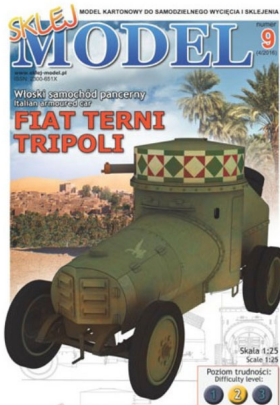

Sklej Model SM09 1/25 Fiat Terni Tripoli

Cena :
~~27,00 PLN~~
20,00 PLN

Producent : **Sklej-Model**
Dostępność : **Jest**
Stan magazynowy : **niski**
Średnia ocena : **brak recenzji**

Sklej Model SM09 1/25 Fiat Terni Tripoli