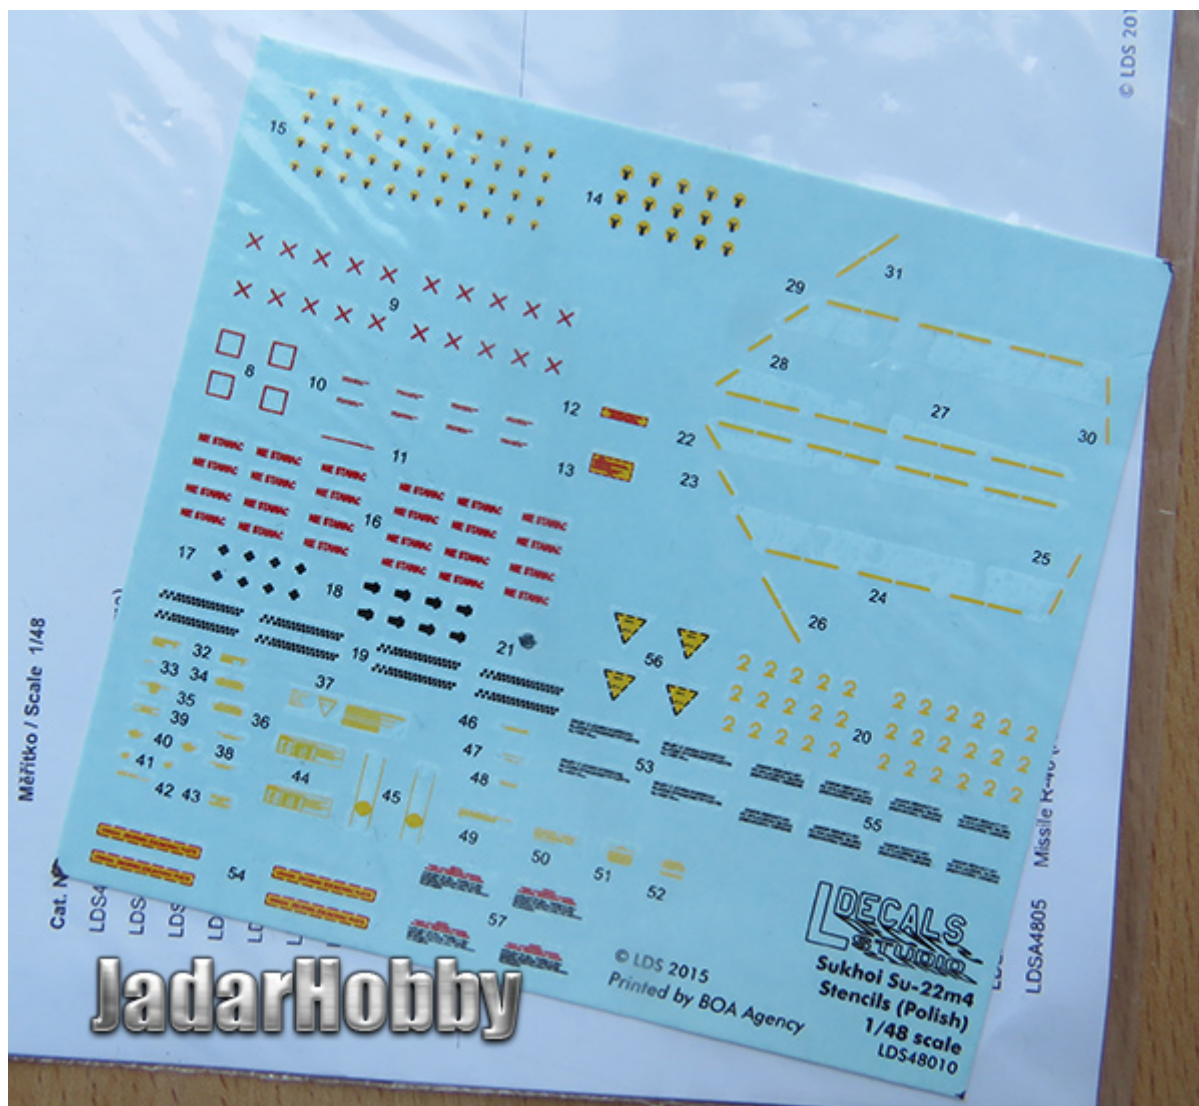

L Decals Studio LDS 48010 1/48 Su-22M4 polskie napisy eksploatacyjne (Komis/Second Hand)

Cena :

32,00 PLN

Dostępność : **Jest**

Stan magazynowy : **niski**

Średnia ocena : **brak recenzji**

L Decals Studio LDS 48010 1/48 Su-22M4 polskie napisy eksploatacyjne (Komis/Second Hand)

Polskie znaki i napisy eksploatacyjne.

Wysokiej jakości wodne kalkomanie do modeli w skali 1/48

Jadar-Model Warszawa... #Salon Modelarski - Raj dla modelarzy