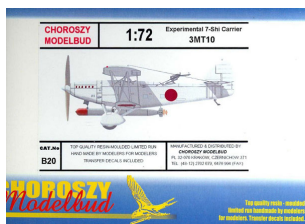

Choroszy B020 1/72 Experimental 7-Shi Carrier 3MT10

Cena :

111,00 PLN

Producent : **Choroszy Modelbud**

Dostępność : **Na zamówienie (Oczekiwanie: 2-4 tygodnie)**

Stan magazynowy : **bardzo wysoki**

Średnia ocena : **brak recenzji**

Choroszy B020 1/72 Experimental 7-Shi Carrier 3MT10

Pudełko zawiera:

Bardzo dokładny model żywiczny do sklejania z delikatnymi liniami podziału kadłuba.
Kalkomanię z autentycznymi przykładami malowania
Szczegółową instrukcję składania.