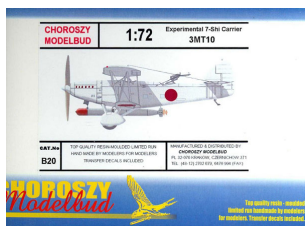

Choroszy B020 1/72 Experimental 7-Shi Carrier 3MT10

Cena :

111,00 PLN

Producent : **Choroszy Modelbud**

Dostępność : **Na zamówienie (Oczekiwanie: 2-4 tygodnie)**

Stan magazynowy : **bardzo wysoki**

Średnia ocena : **brak recenzji**

Choroszy B020 1/72 Experimental 7-Shi Carrier 3MT10

Pudełko zawiera:

Bardzo dokładny model żywiczny do sklejania z delikatnymi liniami podziału kadłuba.
Kalkomanię z autentycznymi przykładami malowania
Szczegółową instrukcję składania.