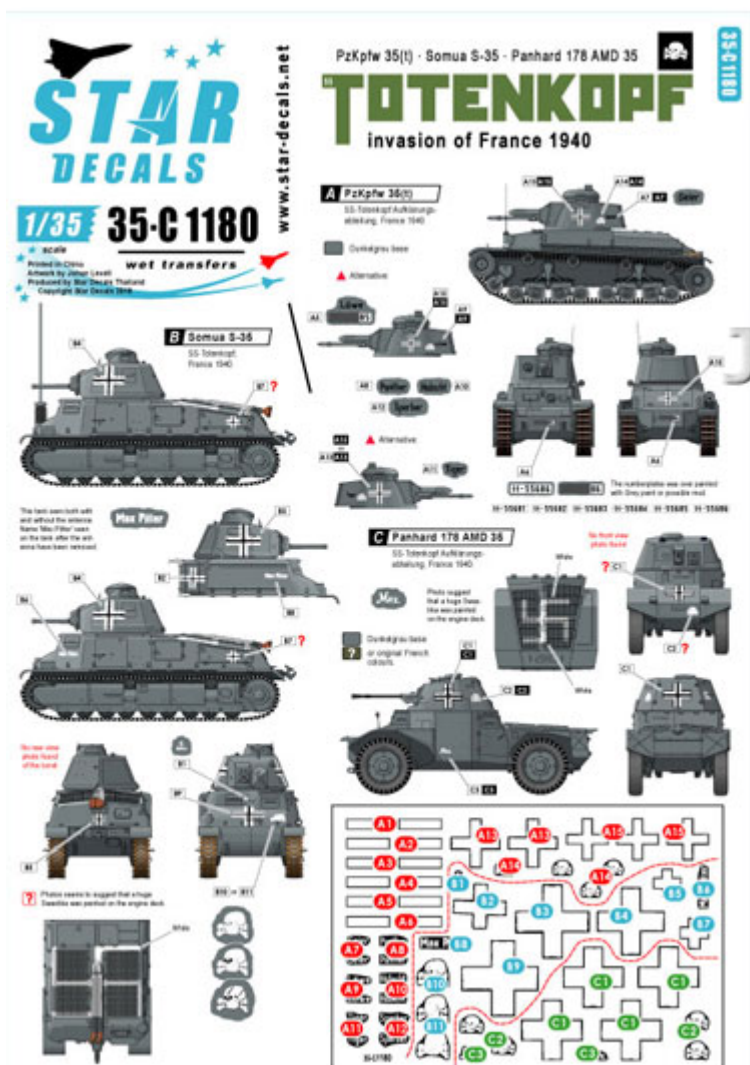

Star Decals 35-C1180 1/35 SS-Totenkopf. Invasion of France 1940. PzKpfw 35(t), S-35 Somua, Panhard 178

Wysokiej jakości "wodne" kalkomanie do modeli plastikowych w skali 1/35

Wszystkie malowania i oznakowania wzięte z oryginalnych, historycznych zdjęć. Zestaw zawiera kolorową instrukcję i pokazuje rozmieszczenie oznakowania na modelu oraz jego kamuflaż.

Producent: **Star Decals** (Szwecja)

Polecamy!