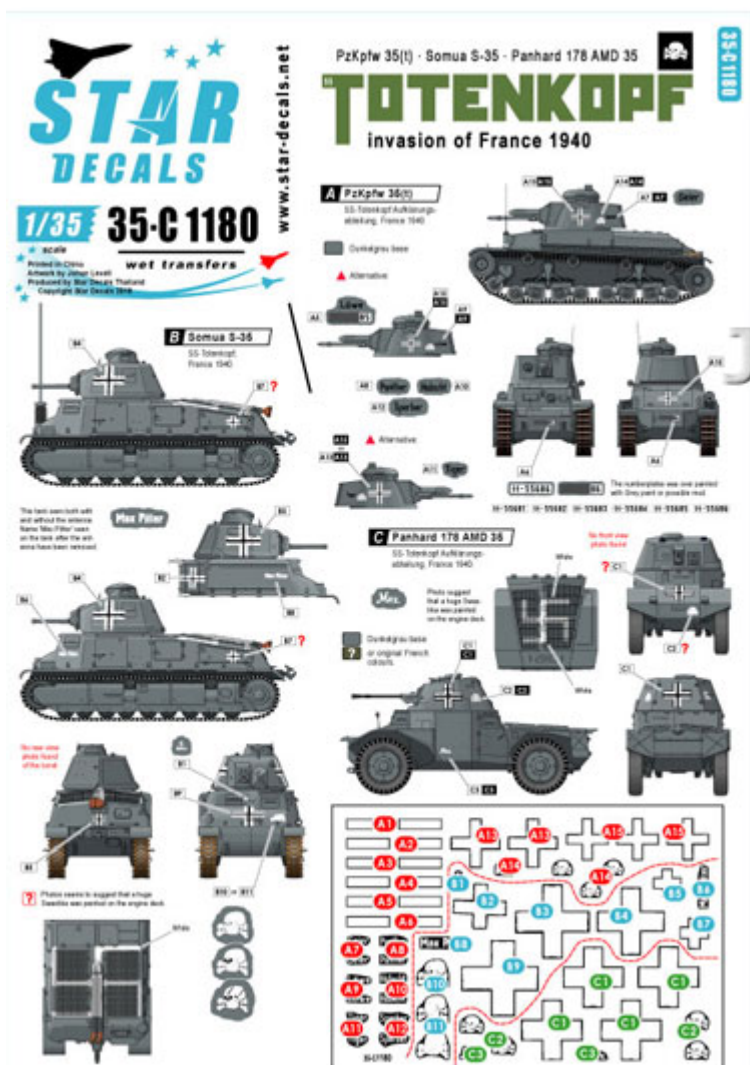

Star Decals 35-C1180 1/35 SS-Totenkopf. Invasion of France 1940. PzKpfw 35(t), S-35 Somua, Panhard 178

Wysokiej jakości "wodne" kalkomanie do modeli plastikowych w skali 1/35

Wszystkie malowania i oznakowania wzięte z oryginalnych, historycznych zdjęć.

Zestaw zawiera kolorową instrukcję i pokazuje rozmieszczenie oznakowania na modelu oraz jego kamuflaż.

Producent: **Star Decals** (Szwecja)

Polecamy!