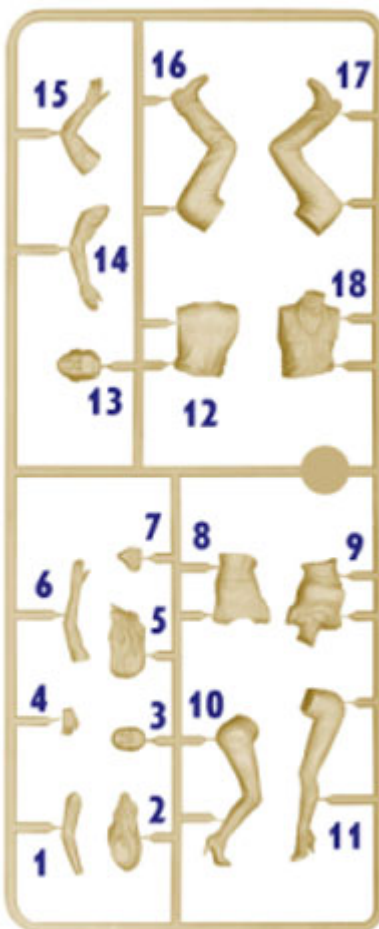

MB 24062 1/24 Special Cargo - Handle with care Sandy and George Skip**Cena :****61,00 PLN**Producent : **Master Box LTD**Dostępność : **Na zamówienie (Oczekiwanie: 3~7 dni)**Stan magazynowy : **bardzo wysoki**Średnia ocena : **brak recenzji****On individual order****MB 24062 1/24 Special Cargo - Handle with care Sandy and George Skip**

Pudełko zawiera 2 figurki z twardego plastiku. Figurki wymagają sklejania i malowania.

Instrukcję składania wydrukowano na tylnej stronie pudełka

*Uwaga: zestaw nie zawiera kleju i farb, które należy dokupić osobno.*Producent: **Master Box Ltd** (Ukraina)**Polecamy!**

Truckers series. Kit № 9. "Special Cargo" - Handle with care Sandy and George "Skip"

This series consists of:

Color	Vallejo	Lifecolor	TAMIYA	Mastercolor
A	860	LC 21	XF 15	51
B	908	LC 04	X 27	47
C	10	01		2
D	9	LC 31	X 2	50
E	02	16	X 4	5
F	984	LC 37	XF 1C	41
G	998	LC 78	XF 6	10