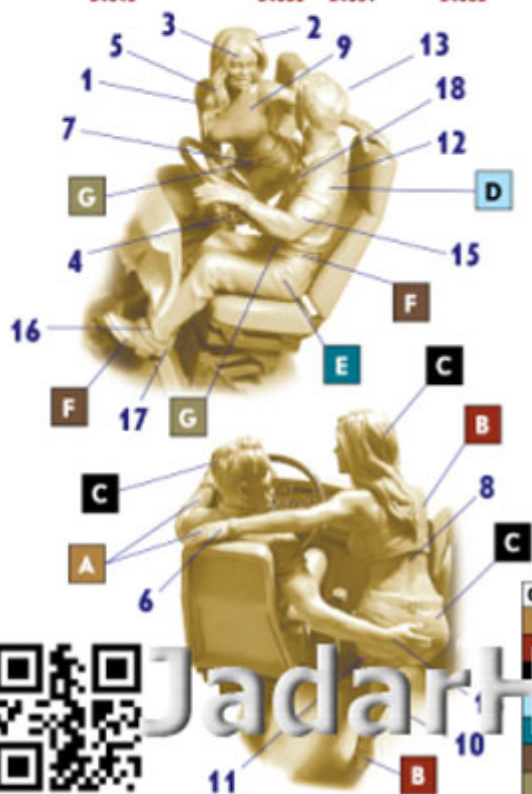

MB 24062 1/24 Special Cargo - Handle with care Sandy and George Skip**Cena :****61,00 PLN**Producent : **Master Box LTD**Dostępność : **Na zamówienie (Oczekiwanie: 3~7 dni)**Stan magazynowy : **bardzo wysoki**Średnia ocena : **brak recenzji****On individual order****MB 24062 1/24 Special Cargo - Handle with care Sandy and George Skip**

Pudełko zawiera 2 figurki z twardego plastiku. Figurki wymagają sklejania i malowania.

Instrukcję składania wydrukowano na tylnej stronie pudełka

*Uwaga: zestaw nie zawiera kleju i farb, które należy dokupić osobno.*Producent: **Master Box Ltd** (Ukraina)**Polecamy!**

Truckers series. Kit № 9. "Special Cargo" - Handle with care Sandy and George "Skip"

This series consists of:

Color	Vallejo	Lifecolor	TAMIYA	Mastercolor
A	860	LC 21	XF 15	51
B	908	LC 04	X 27	47
C	10	01		2
D	9	LC 31	X 2	50
E	02	16	X 4	5
F	984	LC 37	XF 1C	41
G	998	LC 78	XF 6	10