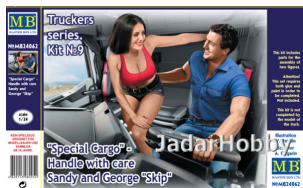

MB 24062 1/24 Special Cargo - Handle with care Sandy and George Skip

Cena :

61,00 PLN

Producent : **Master Box LTD**

Dostępność : **Na zamówienie (Oczekiwanie: 3~7 dni)**

Stan magazynowy : **bardzo wysoki**

Średnia ocena : **brak recenzji**

On individual order

MB 24062 1/24 Special Cargo - Handle with care Sandy and George Skip

Pudełko zawiera 2 figurki z twardego plastiku. Figurki wymagają sklejania i malowania.