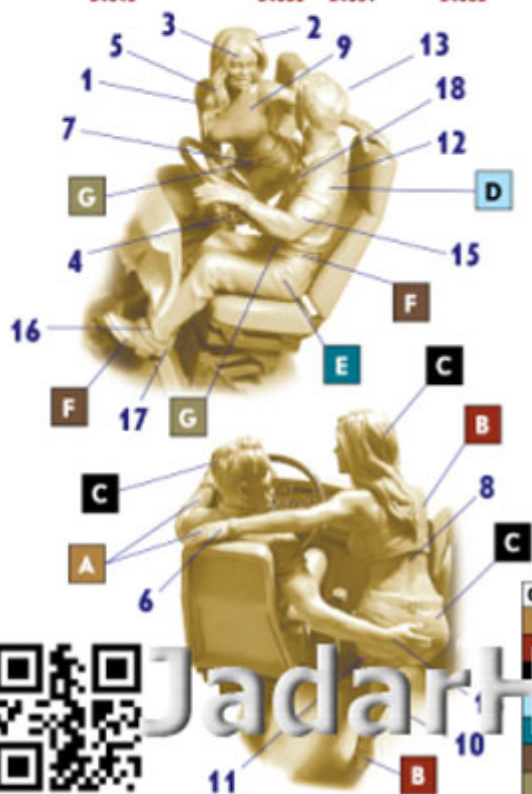

Średnia ocena : **brak recenzji**

On individual order

MB 24062 1/24 Special Cargo - Handle with care Sandy and George Skip

Pudełko zawiera 2 figurki z twardego plastiku. Figurki wymagają sklejania i malowania.

Instrukcję składania wydrukowano na tylnej stronie pudełka

Uwaga: zestaw nie zawiera kleju i farb, które należy dokupić osobno.

Producent: **Master Box Ltd** (Ukraina)

Polecamy!

Truckers series. Kit № 9. "Special Cargo" - Handle with care Sandy and George "Skip"

This series consists of:

Color	Vallejo	Lifecolor	TAMIYA	Mastercolor
A	860	LC 21	XF 15	51
B	908	LC 04	X 27	47
C	10	02		2
D	9	LC 31	X 2	50
E	02	16	X 4	5
F	984	LC 37	XF 1C	41
G	998	LC 78	XF 6	10

JadarHobby