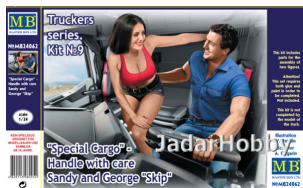

MB 24062 1/24 Special Cargo - Handle with care Sandy and George Skip**Cena :****61,00 PLN**Producent : **Master Box LTD**Dostępność : **Na zamówienie (Oczekiwanie: 3~7 dni)**Stan magazynowy : **bardzo wysoki**Średnia ocena : **brak recenzji****On individual order****MB 24062 1/24 Special Cargo - Handle with care Sandy and George Skip**