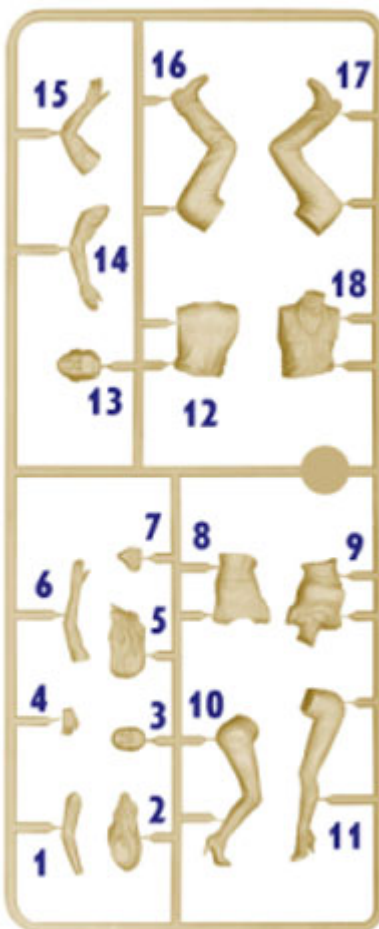

Średnia ocena : **brak recenzji**

On individual order

MB 24062 1/24 Special Cargo - Handle with care Sandy and George Skip

Pudełko zawiera 2 figurki z twardego plastiku. Figurki wymagają sklejania i malowania.

Instrukcję składania wydrukowano na tylnej stronie pudełka

Uwaga: zestaw nie zawiera kleju i farb, które należy dokupić osobno.

Producent: **Master Box Ltd** (Ukraina)

Polecamy!

Truckers series. Kit № 9. "Special Cargo" - Handle with care Sandy and George "Skip"

This series consists of:

Color	Vallejo	Lifecolor	TAMIYA	Mastercolor
A	860	LC 21	XF 15	51
B	908	LC 04	X 27	47
C	10	02		2
D	9	LC 31	X 2	50
E	02	16	X 4	5
F	984	LC 37	XF 1C	41
G	998	LC 78	XF 6	10

JadarHobby