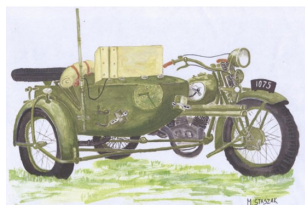

**Choroszy V02 1/35 SOKÓŁ (FALCON) 1000 with SIDE CAR and Radio-Station****Cena :****128,00 PLN**Producent : **Choroszy Modelbud**Dostępność : **Na zamówienie (Oczekiwanie: 2-4 tygodnie)**Stan magazynowy : **bardzo wysoki**Średnia ocena : **brak recenzji****Choroszy V02 1/35 sOKÓŁ (FALCON) 1000 with SIDE CAR and Radio-Station**

Pudełko zawiera:

Bardzo dokładny model żywiczy do sklejania z delikatnymi liniami podziału kadłuba.  
Kalkomanię z autentycznymi przykładami malowania  
Szczegółową instrukcję składania.

Uwaga: zestaw nie zawiera kleju i farb.