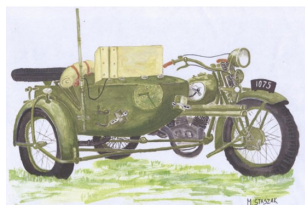

Choroszy V02 1/35 SOKÓŁ (FALCON) 1000 with SIDE CAR and Radio-Station**Cena :****128,00 PLN**Producent : **Choroszy Modelbud**Dostępność : **Na zamówienie (Oczekiwanie: 2-4 tygodnie)**Stan magazynowy : **bardzo wysoki**Średnia ocena : **brak recenzji****Choroszy V02 1/35 sOKÓŁ (FALCON) 1000 with SIDE CAR and Radio-Station**

Pudełko zawiera:

Bardzo dokładny model żywiczny do sklepania z delikatnymi liniami podziału kadłuba.
Kalkomanię z autentycznymi przykładami malowania
Szczegółową instrukcję składania.

Uwaga: zestaw nie zawiera kleju i farb.