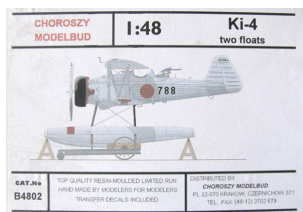

Choroszy B4802 1/48 Ki-4 two floats version

Cena :

169,00 PLN

Producent : **Choroszy Modelbud**

Dostępność : **Na zamówienie (Oczekiwanie: 2-4 tygodnie)**

Stan magazynowy : **bardzo wysoki**

Średnia ocena : **brak recenzji**

Choroszy B4802 1/48 Ki-4 two floats version

Pudełko zawiera:

Bardzo dokładny model żywiczny do sklejania z delikatnymi liniami podziału kadłuba.
Kalkomanię z autentycznymi przykładami malowania
Szczegółową instrukcję składania.