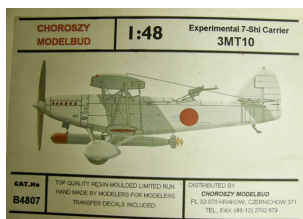

Choroszy B4807 1/48 Experimental 7-Shi Carrier 3MT10

Cena :

169,00 PLN

Producent : **Choroszy Modelbud**

Dostępność : **Na zamówienie (Oczekiwanie: 2-4 tygodnie)**

Stan magazynowy : **bardzo wysoki**

Średnia ocena : **brak recenzji**

Choroszy B4807 1/48 Experimental 7-Shi Carrier 3MT10

Pudełko zawiera:

Bardzo dokładny model żywiczny do sklejania z delikatnymi liniami podziału kadłuba.

Kalkomanię z autentycznymi przykładami malowania

Szczegółową instrukcję składania.