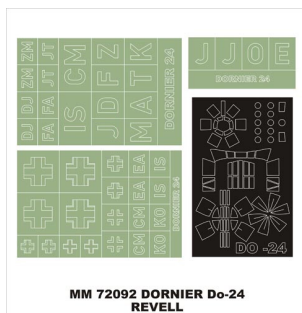

## Montex MM72092 1/72 Do 24 (Revell)

**Cena :**

**29,00 PLN**

Producent : **Montex**

Dostępność : **Na zamówienie (Oczekiwanie: 7~14 dni)**

Stan magazynowy : **bardzo wysoki**

Średnia ocena : **brak recenzji**

Montex MM72092 1/72 Do 24 (Revell)

MAXI MASK

Ten zestaw zawiera maski do malowania owiewki kabiny (z zewnątrz), oznaczenia narodowe oraz oznaczenia taktyczne.

Porady jak używać masek Montex możesz zobaczyć tutaj: