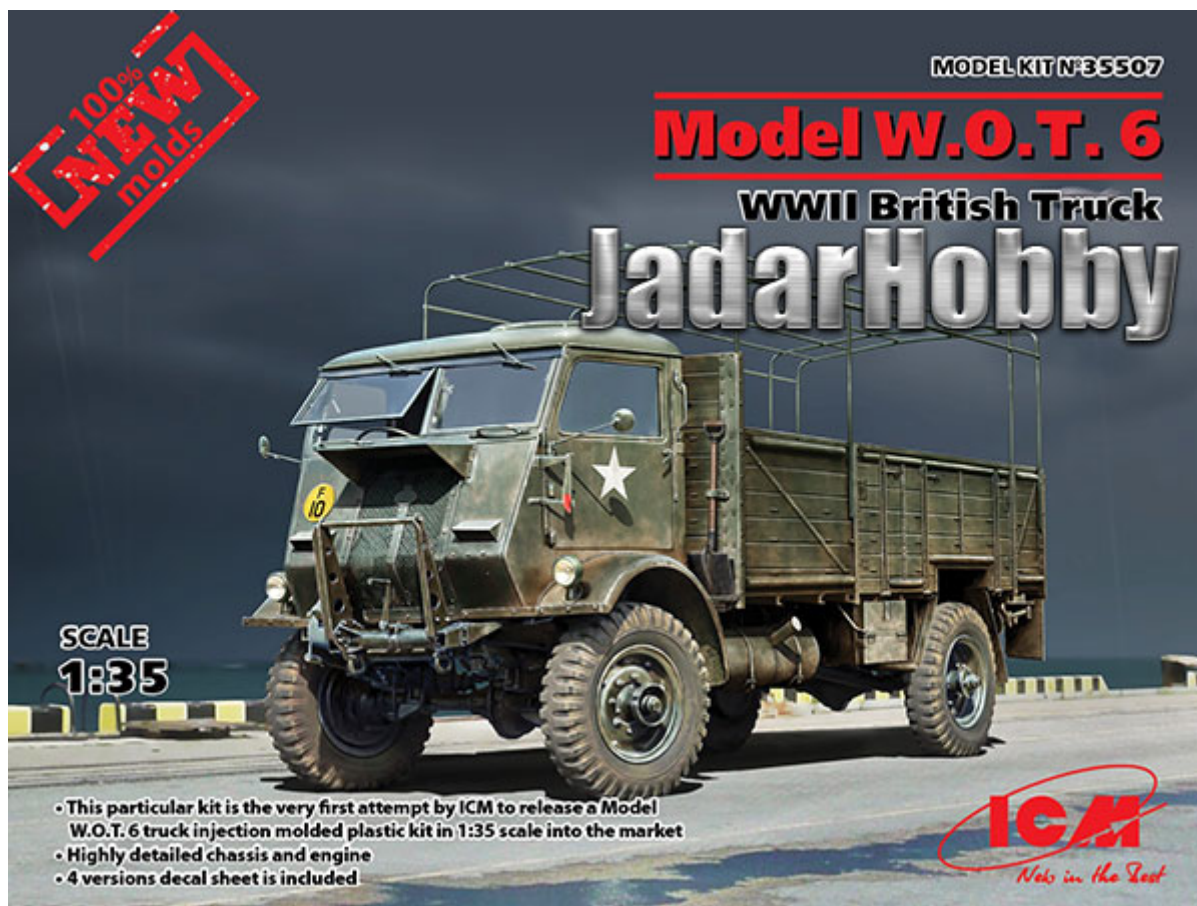

Jadar-Model Warszawa... #Salon Modelarski - Raj dla modelarzy