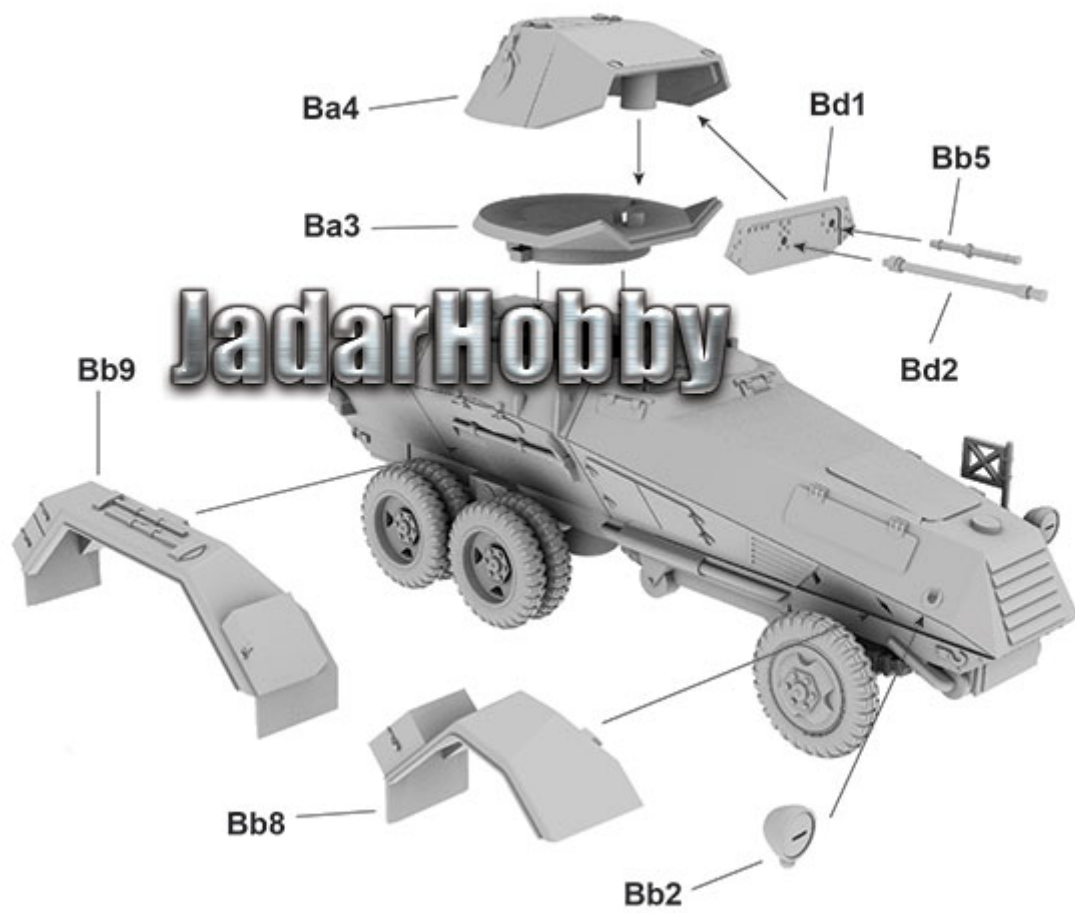

Jadar-Model Warszawa... #Salon Modelarski - Raj dla modelarzy