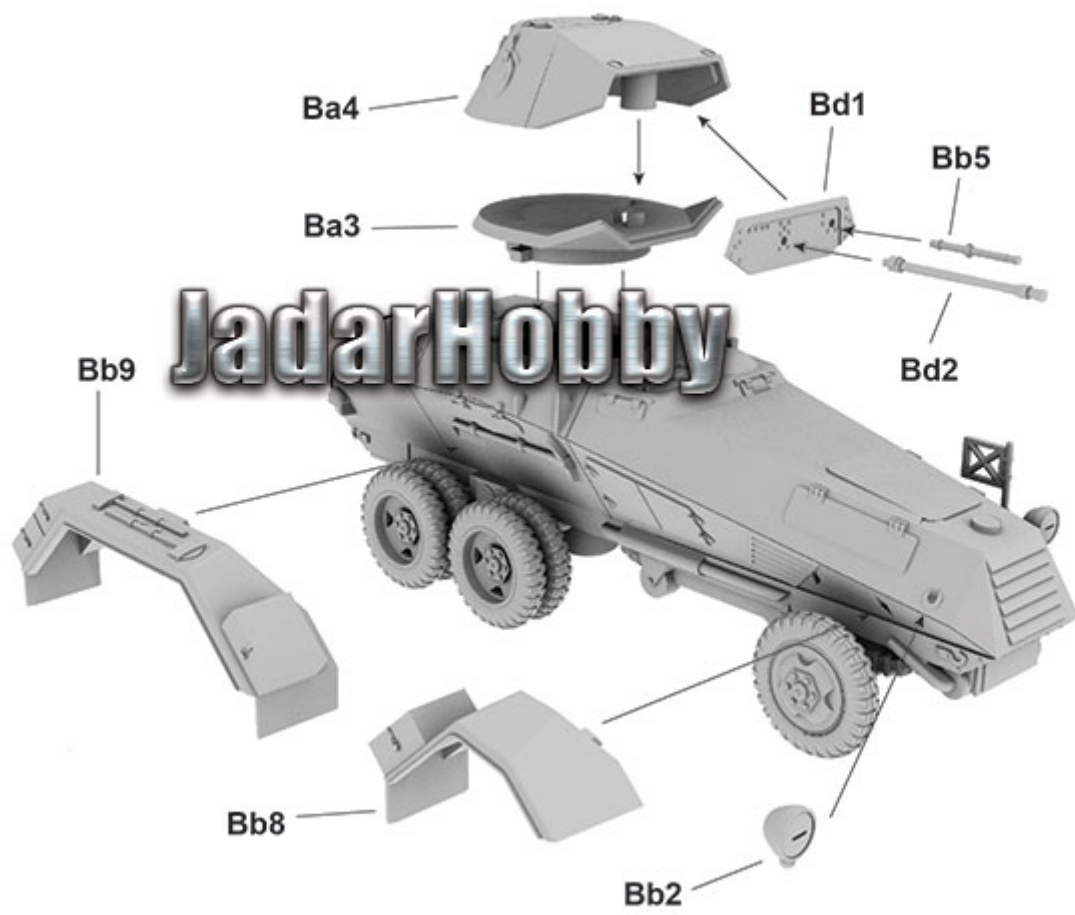

Jadar-Model Warszawa... #Salon Modelarski - Raj dla modelarzy