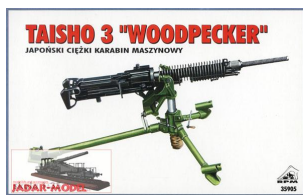

## RPM 35905 1/35 Taisho 3 Woodpecker

**Cena :**

**26,00 PLN**

Producent : **RPM (Poland)**

Dostępność : **Jest**

Stan magazynowy : **bardzo wysoki**

Średnia ocena : **brak recenzji**

RPM 35905 - Taisho 3 Woodpecker - japoński ciężki karabin maszynowy.

Model plastikowy w skali 1/35.