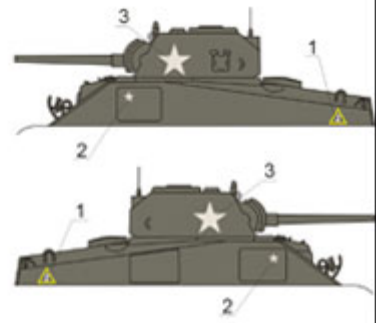

JadarHobby