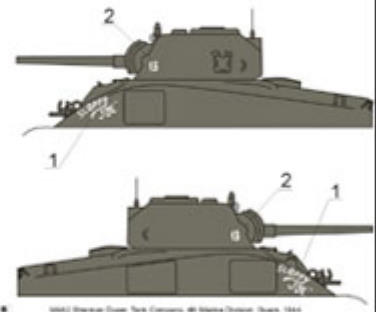

JadarHobby