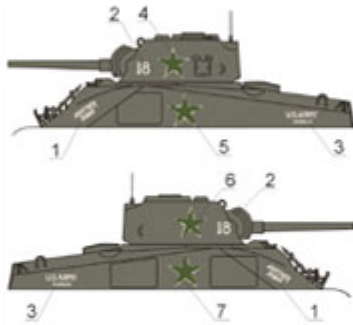

JadarHobby