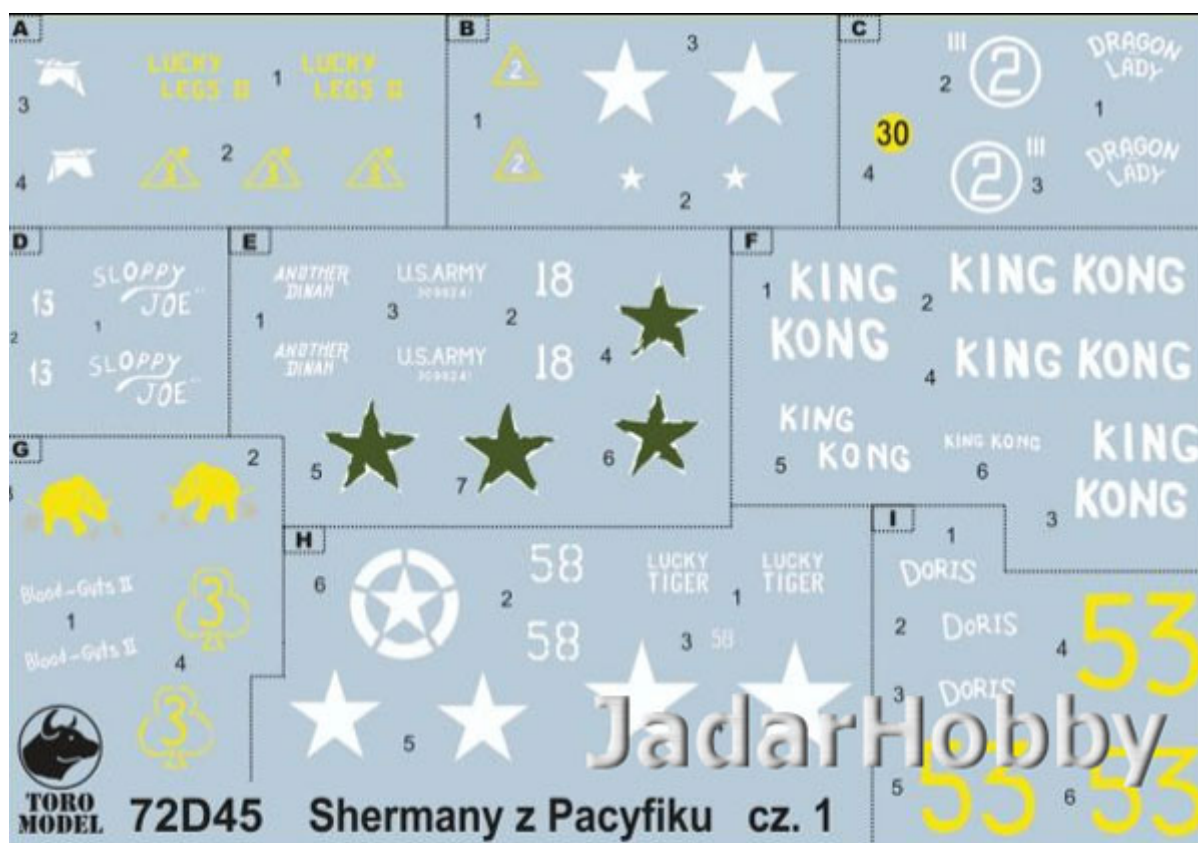

ToRo 72D45 1/72 Shermany z wysp Pacyfiku cz.1

Cena :

27,00 PLN

Producent : **Toro-Model**

Dostępność : **Na zamówienie (Oczekiwanie: 7~14 dni)**

Stan magazynowy : **bardzo wysoki**

Średnia ocena : **brak recenzji**

ToRo 72D45 1/72 Shermany z wysp Pacyfiku cz.1

Wysokiej jakości "wodna" kalkomania do modeli broni panczernej w skali 1/72

Producent: **ToRo Model** (Polska)

■ M4 (75) Sherman, 74th Tank Battalion, Luzon, Philippines, February 1945.

■ M4A1 (75) Sherman, 828th Armored Company, 4th Infantry Division, Carolina Islands, Summer 1944.

■ M4(75) Comanche Unit, 743d Tank Battalion, Okinawa, 1945

■ M4A1(75) 48th Armor Tank Battalion, Iwojima, 1945

■ M4A2 Sherman (Crane Tank Company) 48th Armor Division, Iwojima, 1945

■ M4A1 Sherman, 107th Tank Battalion, Elgin Island, Guadalcanal, 4 February 1942

JadarHobby

72D45 - PTO Sherman tanks vol.1
1/72 decals