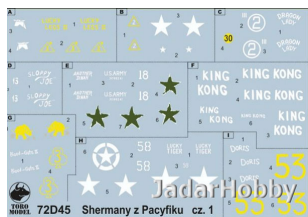

ToRo 72D45 1/72 Shermany z wysp Pacyfiku cz.1

Cena :

27,00 PLN

Producent : **Toro-Model**

Dostępność : **Na zamówienie (Oczekiwanie: 7~14 dni)**

Stan magazynowy : **bardzo wysoki**

Średnia ocena : **brak recenzji**

ToRo 72D45 1/72 Shermany z wysp Pacyfiku cz.1

Wysokiej jakości "wodna" kalkomania do modeli broni panczernej w skali 1/72

Producent: **ToRo Model** (Polska)

■ M4 (75) Sherman, 74th Tank Battalion, Luzon, Philippines, February 1945.