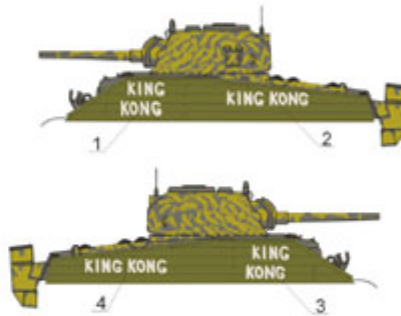

JadarHobby