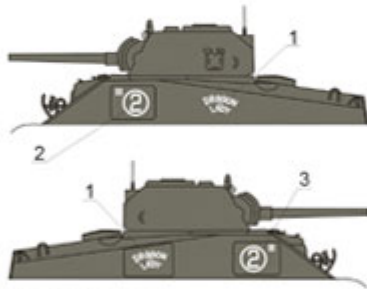

JadarHobby