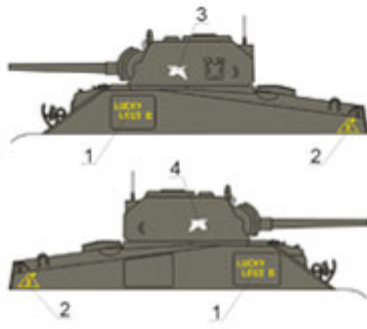

JadarHobby