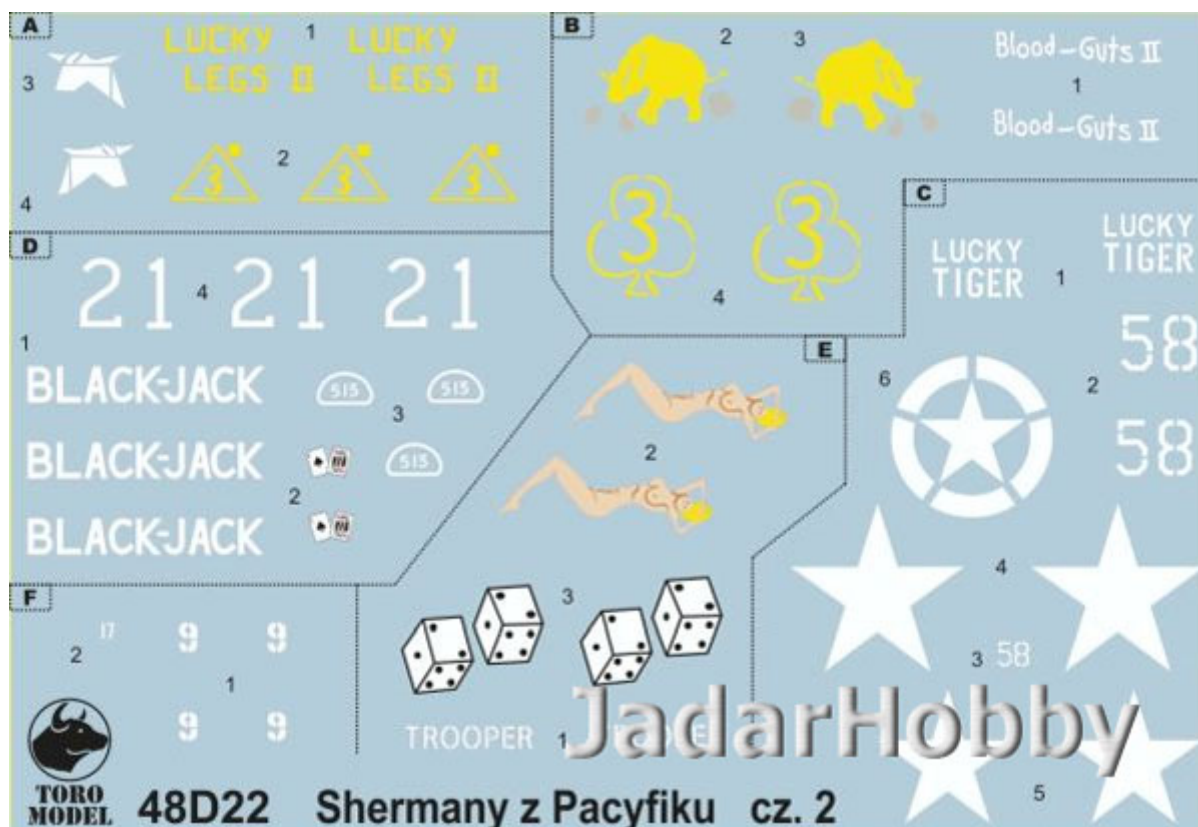

## ToRo 48D22 1/48 Shermany z wysp Pacyfiku cz.2

**Cena :**

**27,00 PLN**

Producent : **Toro-Model**

Dostępność : **Na zamówienie (Oczekiwanie: 7~14 dni)**

Stan magazynowy : **bardzo wysoki**

Średnia ocena : **brak recenzji**

## ToRo 48D22 1/48 Shermany z wysp Pacyfiku cz.2

**On individual order**

Wysokiej jakości "wodna" kalkomania do modeli broni pancernej w skali 1/48

Producent: **ToRo Model** (Polska)

48D22 - PTO Sherman tanks vol.2  
1/48 decals

A - M4(75) Sherman, 754th Tank Battalion, Bougainville, 1944

B - M4A2 Sherman dozer, Tank Company, 4th Marine Division, Guam, 1944

C - M4A1 Sherman, 767th Tank Battalion, Ebeye Island, Kwajalein Atoll, 4 February 1944

D - M4A3 Sherman, 4th Marine Tank Battalion, Iwo Jima 1945

E - M4(75) Composite Hull Sherman, 775th Tank Battalion, Luzon, 1945

F - M4A1 Sherman, 1st Marine Tank Battalion, Cap Gloucester, 1944