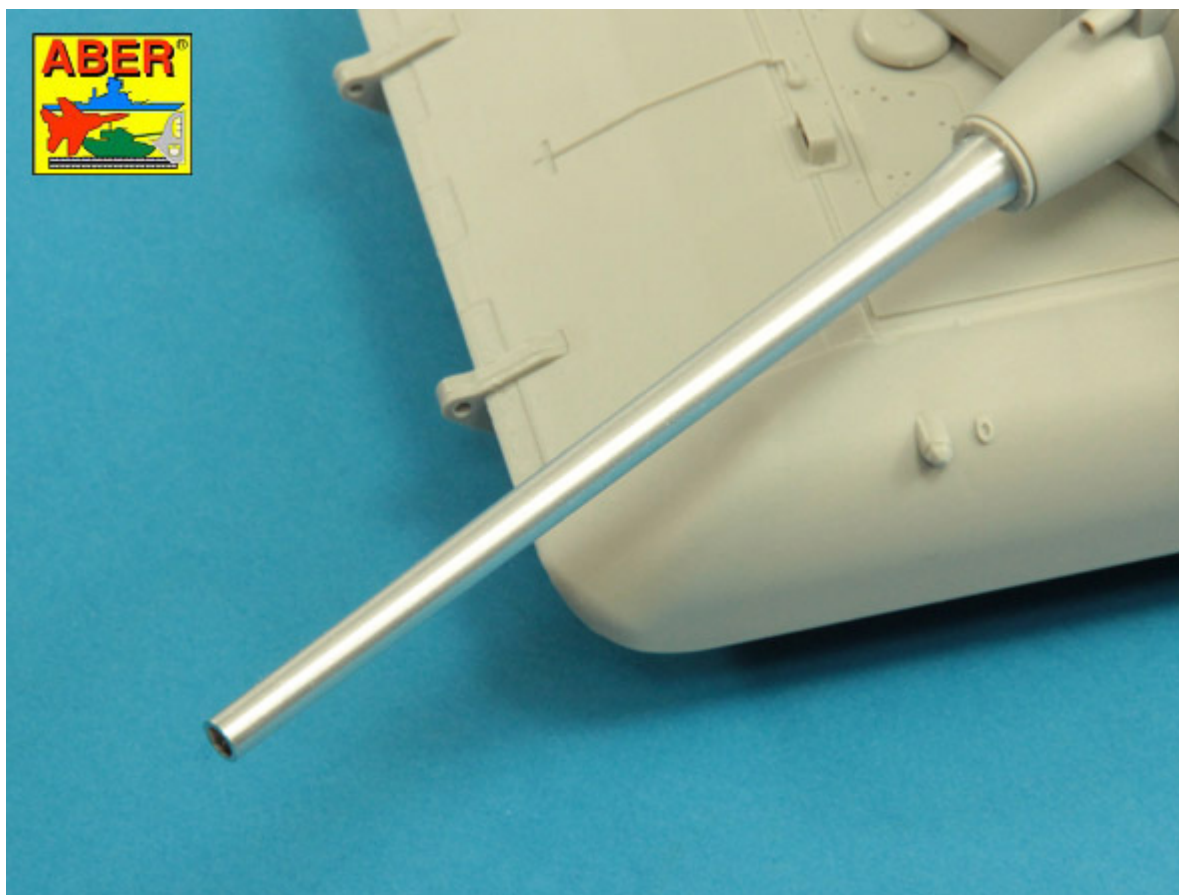

Aber 35L262 1/35 Lufa 128mm do niemieckiego czołgu E-100 z wieżą Krupp (Trumpeter)

Cena :

51,00 PLN

Producent : **Aber**

Dostępność : **Na zamówienie (Oczekiwanie: 2-4 tygodnie)**

Stan magazynowy : **bardzo wysoki**

Średnia ocena : **brak recenzji**

Aber 35L262 1/35 Lufa 128mm do niemieckiego czołgu E-100 z wieżą Krupp (Trumpeter)

Wysokiej jakości metalowa lufa do modeli plastikowych.

Uwaga:

Staramy się mieć wszystkie wyroby firmy ABER dostępne "od ręki" w naszym magazynie.

Jednak w związku z olbrzymią ofertą tej firmy oraz dużym zainteresowaniem tymi produktami zaznaczamy je jako dostępne na zamówienie w ciągu 7-10 dni.

Producent: **ABER** (Polska)

Polecamy!