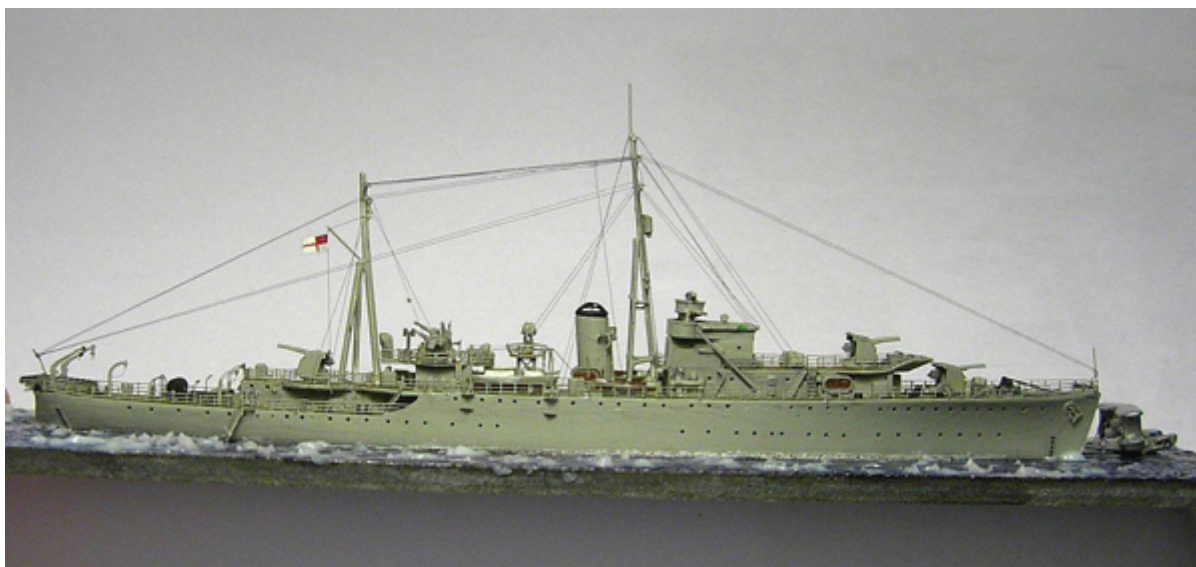

AJM Models 700-021 1/700 HMS Black Swan (British Sloop)

Cena :

133,00 PLN

Producent : **AJM Models**

Dostępność : **Na zamówienie (Oczekiwanie: 2-4 tygodnie)**

Stan magazynowy : **bardzo wysoki**

Średnia ocena : **brak recenzji**

On individual order

AJM Models 700-021 1/700 HMS Black Swan (British Sloop)

Model żywiczny do sklejania i malowania. Szczegółowa (obrazkowa) instrukcja w zestawie.

Uwaga: zestaw nie zawiera kleju i farb, które należy dokupić oddzielnie

Producent: **AJM Models** (Polska)

Polecamy!