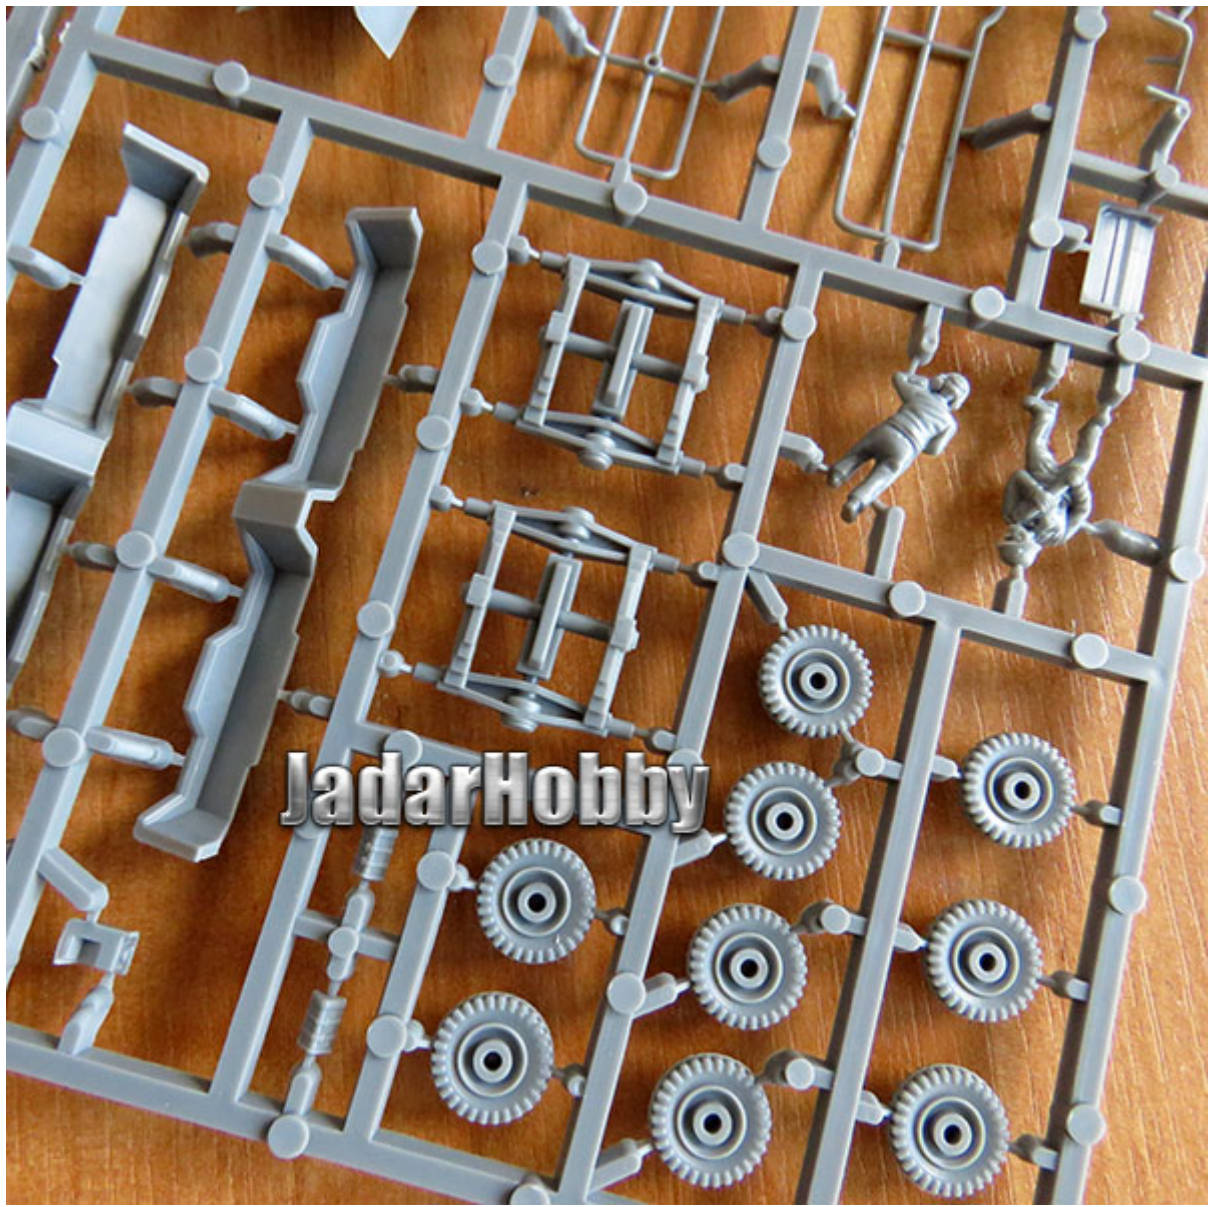

**Plastic Soldier 1/72 WW2V20025 German SdKfz 231 8 rad armoured car**  
**II wojna światowa.**

Zestaw zawiera **3 modele** z których można zrobić różne wersje pojazdu. Na każdej ramce znajdziecie także kilka figurek załogi.

**JadarHobby**

8 Rad Amoured Car options 1:72

Colour coding indicates unique parts for respective Ausf  
 "+" indicates some illustrated shared parts for specific Ausf

**PLASTIC SOLDIER**

Sdkfz.231

Sdkfz.232