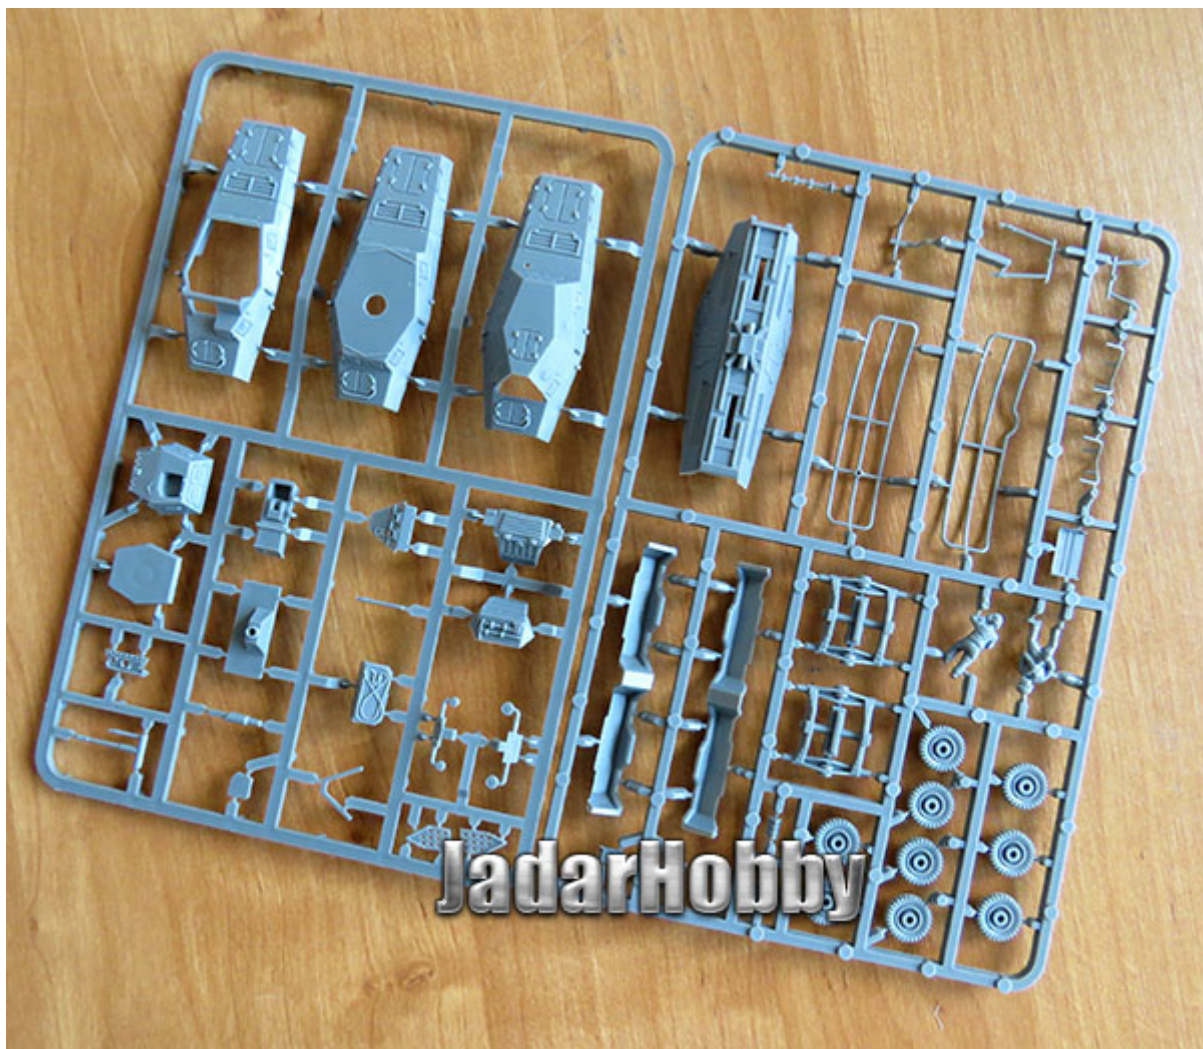

**Plastic Soldier 1/72 WW2V20025 German SdKfz 231 8 rad armoured car****Cena :****167,00 PLN**Producent : **Plastic Soldier**Dostępność : **Jest**Stan magazynowy : **niski**Średnia ocena : **brak recenzji**

**Plastic Soldier 1/72 WW2V20025 German SdKfz 231 8 rad armoured car**  
**II wojna światowa.**

Zestaw zawiera **3 modele** z których można zrobić różne wersje pojazdu. Na każdej ramce znajdziecie także kilka figurek załogi.

**JadarHobby**

8 Rad Amoured Car options 1:72

Colour coding indicates unique parts for respective Ausf  
 "+" indicates some illustrated shared parts for specific Ausf

**PLASTIC SOLDIER**

Sdkfz.231

Sdkfz.232