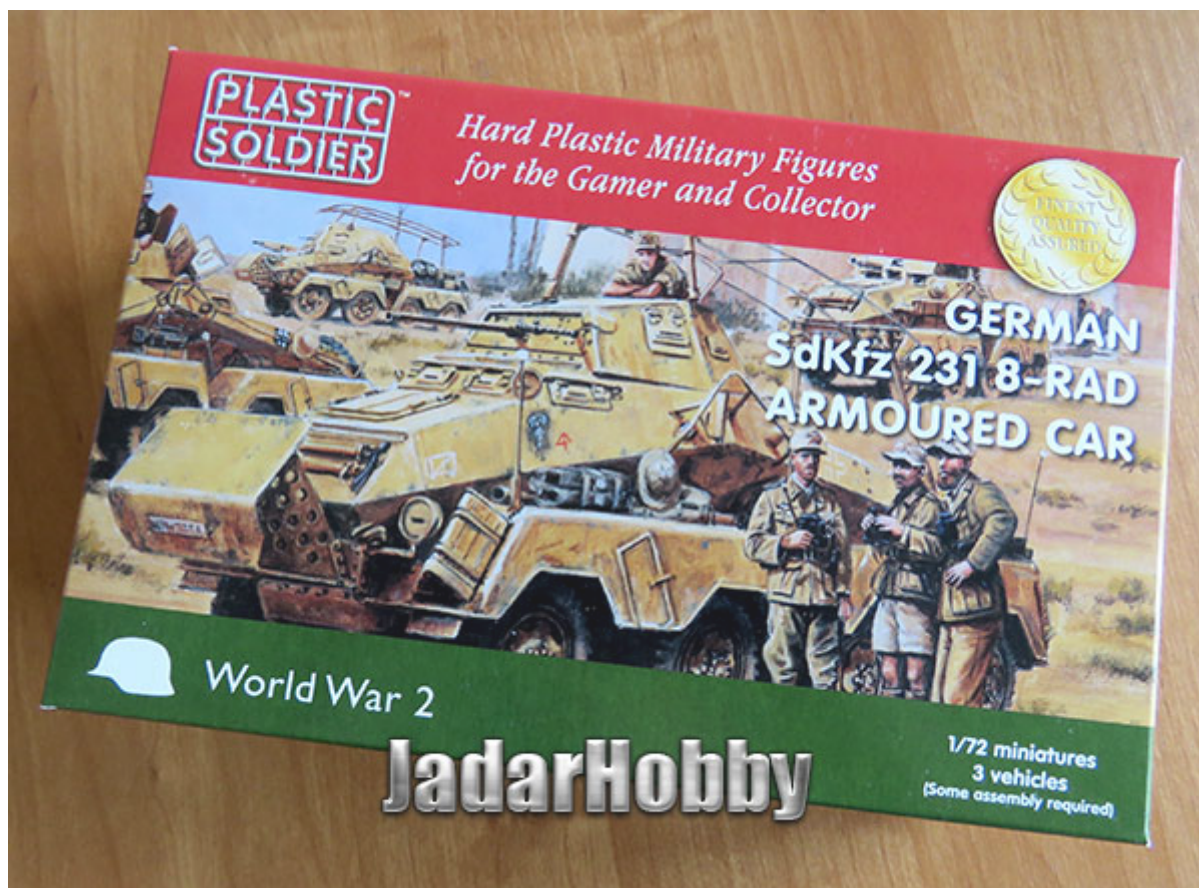

Cena :

167,00 PLN

Producent : **Plastic Soldier**

Dostępność : **Jest**

Stan magazynowy : **niski**

Średnia ocena : **brak recenzji**

Plastic Soldier 1/72 WW2V20025 German SdKfz 231 8 rad armoured car
II wojna światowa.

Zestaw zawiera **3 modele** z których można zrobić różne wersje pojazdu. Na każdej ramce znajdziecie także kilka figurek załogi.

Każdy model wymaga składania i malowania. Twardy plastik.

Uwaga: zestaw nie zawiera kalkomanii, kleju i farb, które należy dokupić osobno.

Uwaga!

Ten zestaw jest sprzedawany jako wersja "bez pudełka".

Modele są pakowane w plastikowe torebki...

Producent: **Plastic Soldier** (Anglia)