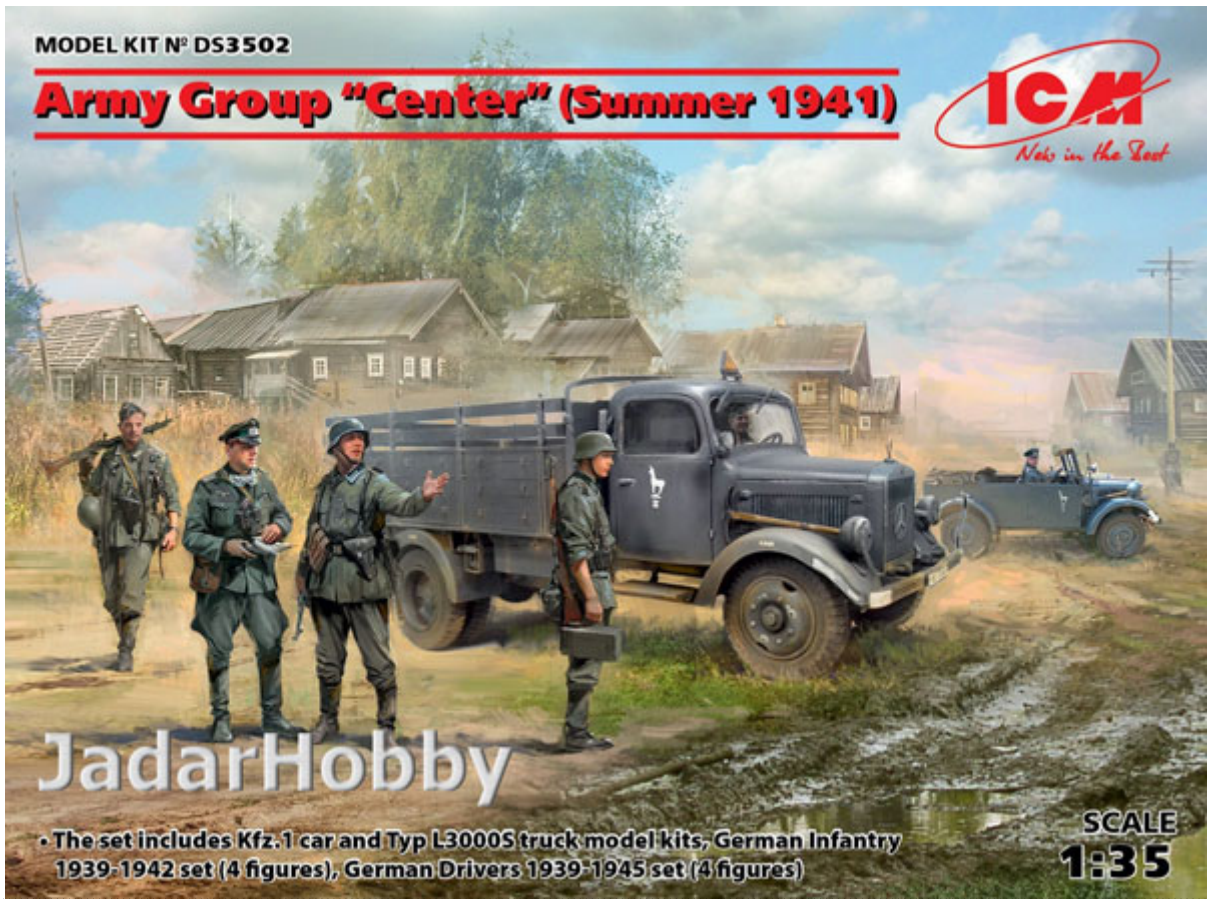

MODEL KIT N° DS3502

Army Group "Center" (Summer 1941)

JadarHobby

• The set includes Kfz.1 car and Typ L3000S truck model kits, German Infantry 1939-1942 set (4 figures), German Drivers 1939-1945 set (4 figures)

SCALE
1:35