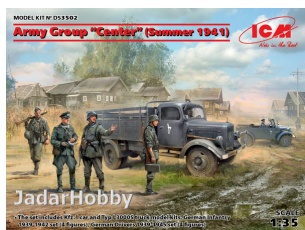

ICM DS3502 1/35 Army Group "Center" (Summer 1941)

Cena :

242,00 PLN

Producent : **ICM (Ukraine)**

Dostępność : **Na zamówienie (Oczekiwanie: 7~14 dni)**

Stan magazynowy : **bardzo wysoki**

Średnia ocena : **brak recenzji**

On individual order

ICM DS.3502 1/35 Army Group "Center" (Summer 1941)

Główne cechy produktu:

2 modele plastikowe do sklepania i malowania (Kfz.1, Typ L3000S) i 8 figurek:.

- German Infantry (4 figurki),
- German Drivers (4 figurki)
- Szczegółowa (obrazkowa) instrukcja w zestawie.

Army Group "Center" (Summer 1941)

JadarHobby

• The set includes Kfz.1 car and Typ L3000S truck model kits, German Infantry 1939-1942 set (4 figures), German Drivers 1939-1945 set (4 figures)

SCALE
1:35