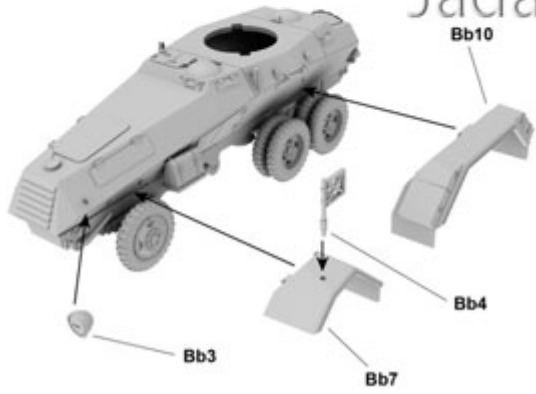

WRZESIEŃ

1939

KOLEKCJA HISTORYCZNA

SD.KFZ 232 6-RAD

NIEMIECKI CIĘŻKI SAMOCHÓD PANCERNY

PL1939 - 068

JadartHobby