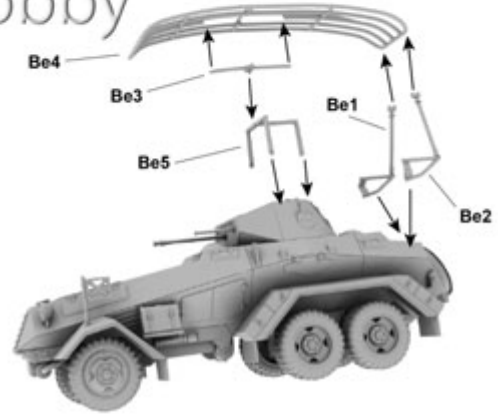

WRZESIEŃ

1939

KOLEKCJA HISTORYCZNA

SD.KFZ 232 6-RAD

NIEMIECKI CIĘŻKI SAMOCHÓD PANCERNY

PL1939 - 068

JadartHobby