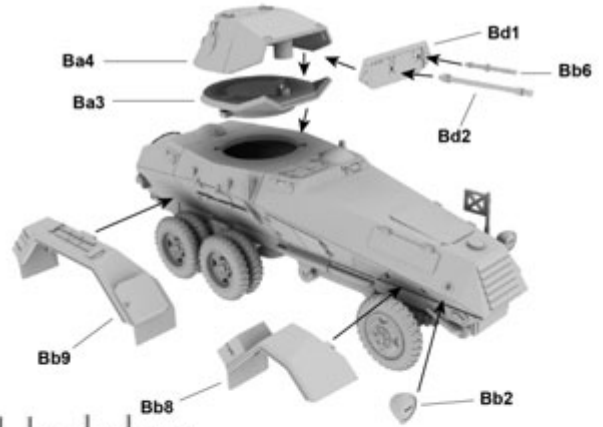

WRZESIEŃ

1939

KOLEKCJA HISTORYCZNA

SD.KFZ 232 6-RAD

NIEMIECKI CIĘŻKI SAMOCHÓD PANCERNY

PL1939 - 068

JadartHobby