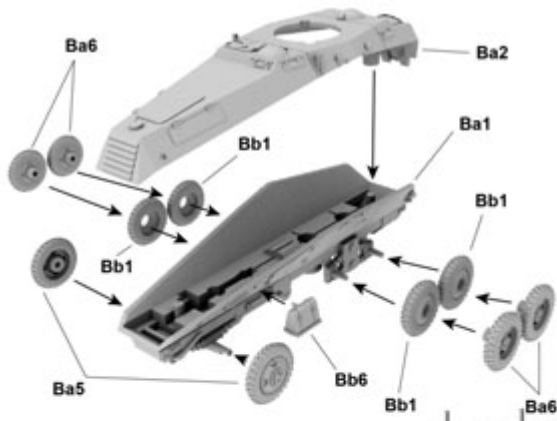

Jadart Hobby