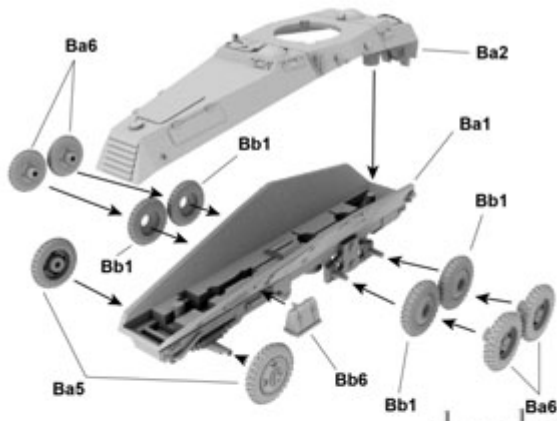

WRZESIEŃ

1939

KOLEKCJA HISTORYCZNA

SD.KFZ 232 6-RAD

NIEMIECKI CIĘŻKI SAMOCHÓD PANCERNY

PL1939 - 068

JadartHobby