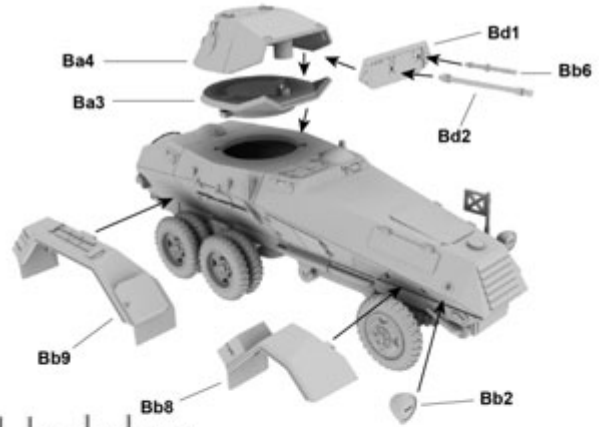

Jadart Hobby