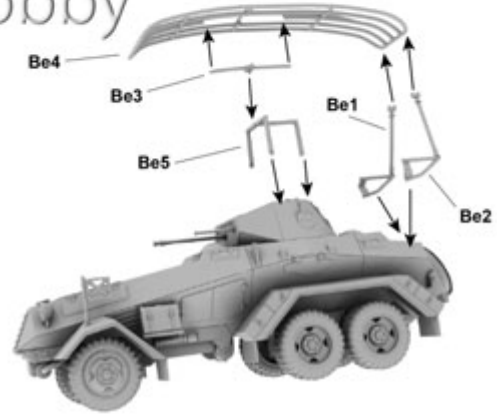

Jadart Hobby