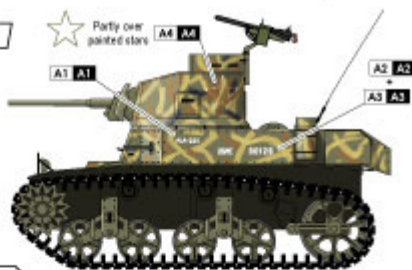

STAR DECALS

1/35 35-C 1222

scale
Printed in China
Artwork by Johan Lexell
Produced by Star Decals Thailand
Copyright Star Decals 2018

wet transfers

www.star-decals.net

USMC

PACIFIC
PACIFIC THEATRE OF OPERATIONS

Bougainville
Guadalcanal
Tarawa
Midway
Kwajalein Atoll
Emirau Island
Saipan

35-C 1222

A M3 Stuart - D39273 turret

- US Lusterless Olive Drab
- Sand / Grey / Tan / Mud?
- Brown?
- Black?

F M3A1 Stuart

2nd Marine Tank Bn,
Tarawa in 1943.

JadarHobby

- US Lusterless Olive Drab