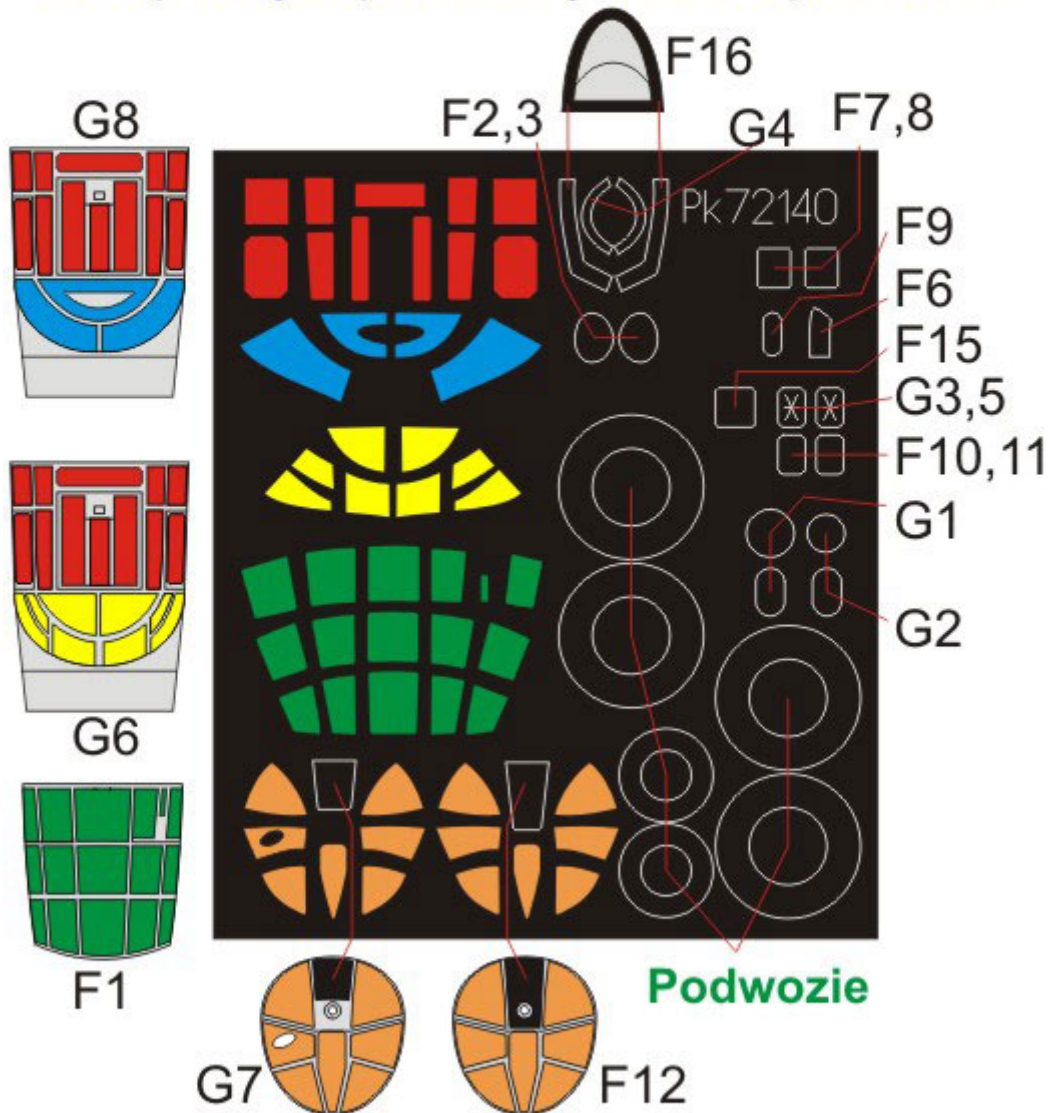

Pk72140

Pmask

Do modelu:
N.A. Mitchell
B-25C/D

Airfix 1/72

Zestaw bardzo precyzyjnych masek do malowania zewnętrznej części kabiny oraz kół podwozia.

Pmask
ul. Plażowa 12/3
20-620 Lublin, POLSKA

www.pmask.eu
e-mail: info@pmask.eu