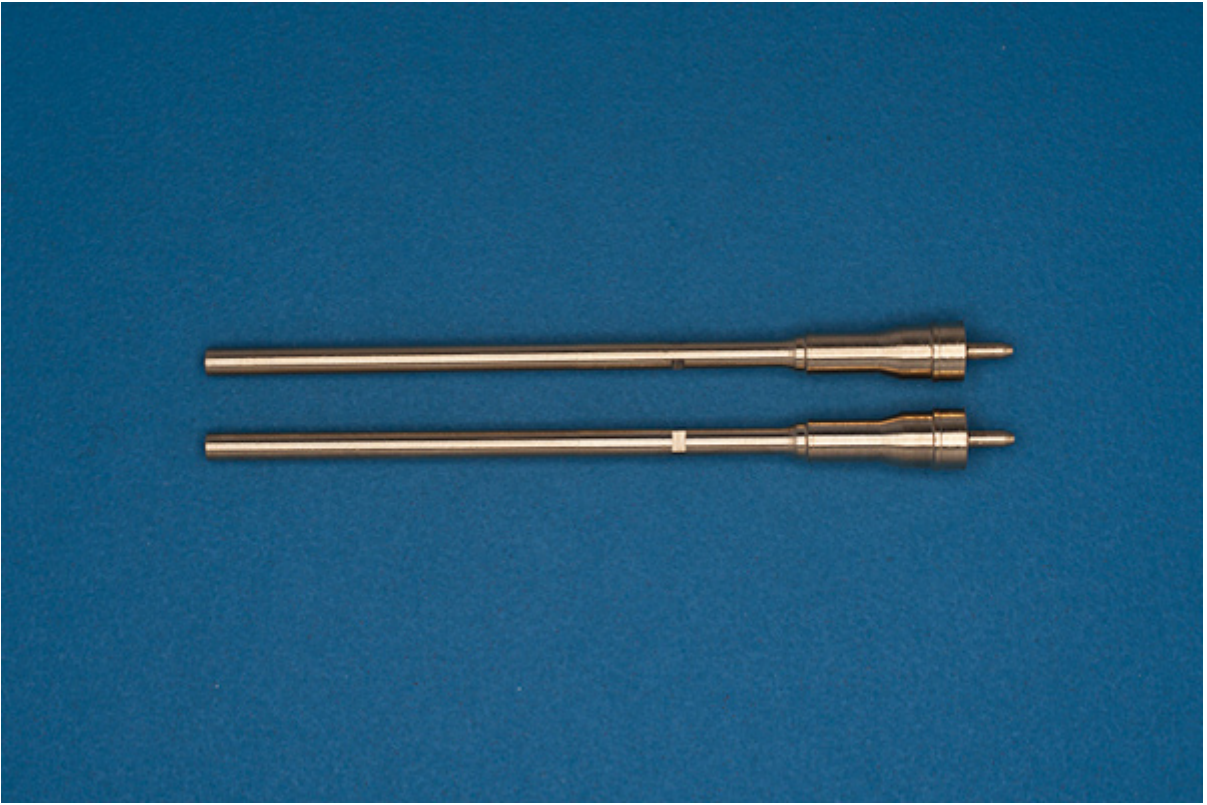

RB Model 32AB15 1/32 Niemieckie działka 20mm MG151**Cena :****16,00 PLN**Producent : **RB Model**Dostępność : **Jest**Stan magazynowy : **niski**Średnia ocena : **brak recenzji****RB Model 32AB15 1/32 Niemieckie działka 20mm MG151**

Wysokiej jakości metalowe lufy do modelu w skali 1/32

Producent: **RB Model** (Polska)

Polecamy!

Jadar-Model Warszawa... #Salon Modelarski - Raj dla modelarzy
