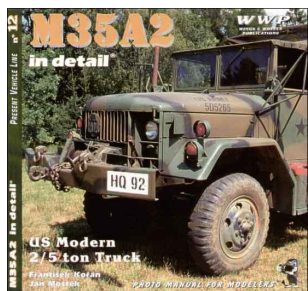

WWP G012 - M35A2 US 2.5 ton truck w detalach

Cena :
88,00 PLN
60,00 PLN

Producent : **WWP (Czech)**
 Dostępność : **Jest**
 Stan magazynowy : **niski**
 Średnia ocena : **brak recenzji**

WWP G012 - M35A2 US 2.5 ton truck w detalach (książka)
Fotograficzna instrukcja dla modelarzy.

Seria "Pojazdy współczesne". Fotoalbum.

Książka zawiera 72 strony z kolorowymi zdjęciami pojazdu oraz jego detali.

Wydrukowano na błyszczącym papierze, format 24cm x 22,5cm, miękka oprawa. Tekst angielski.

M35A2 Interior Details

FRONT AXLE

A well-visible oil lub of the engine is on the left; the same viewed from behind is above. Above right: A detail of the right front wheel spring suspension; below, there is a joint of the steering rod passing through the frame above the left wheel.