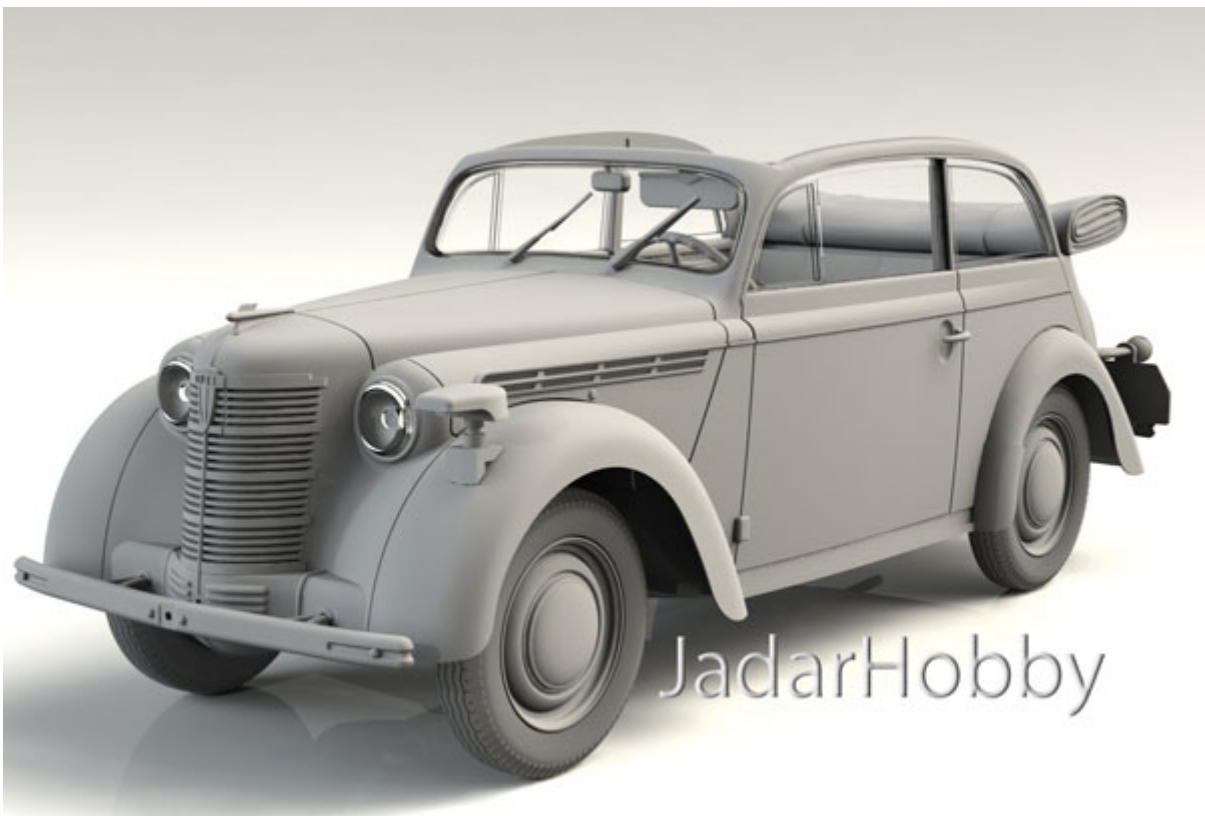

MODEL KIT No35483

Kadett K38 Cabriolimousine

WWII German Staff Car

JadarHobby

SCALE
1:35

JadarHobby