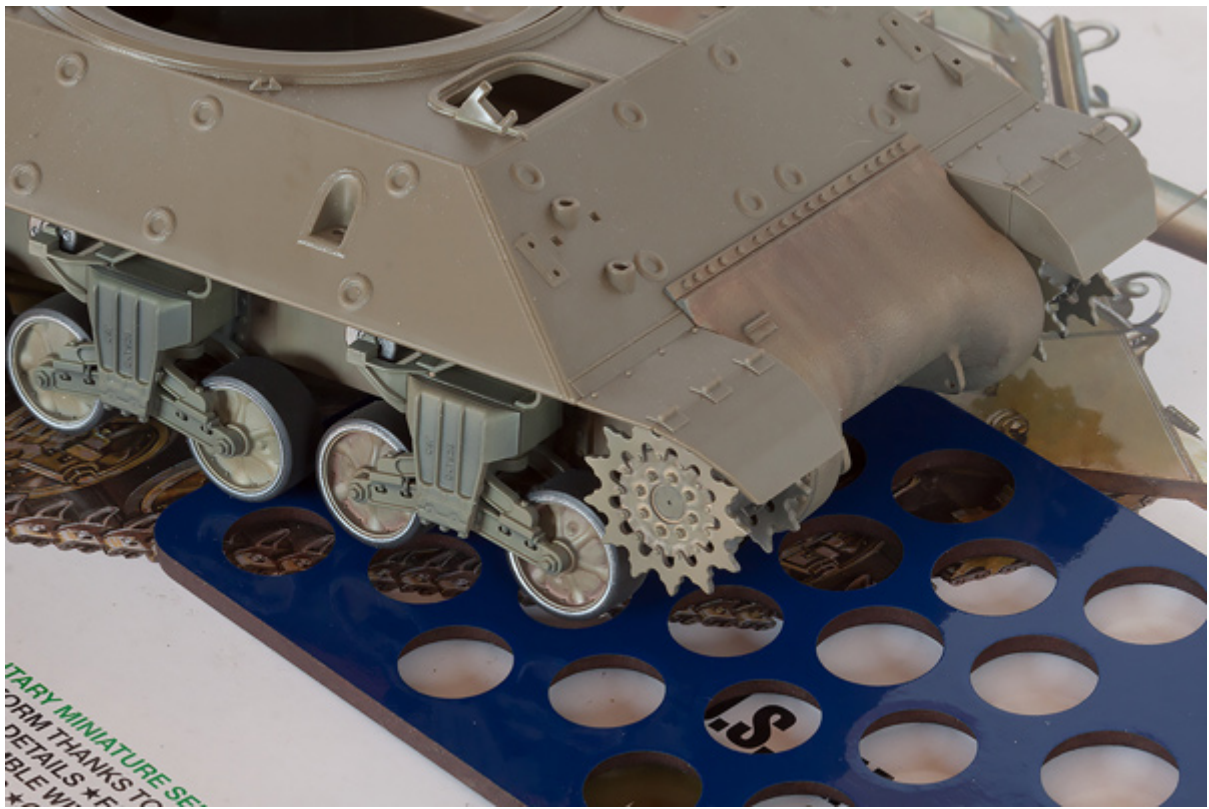

Jadar-Model Warszawa... #Salon Modelarski - Raj dla modelarzy

---