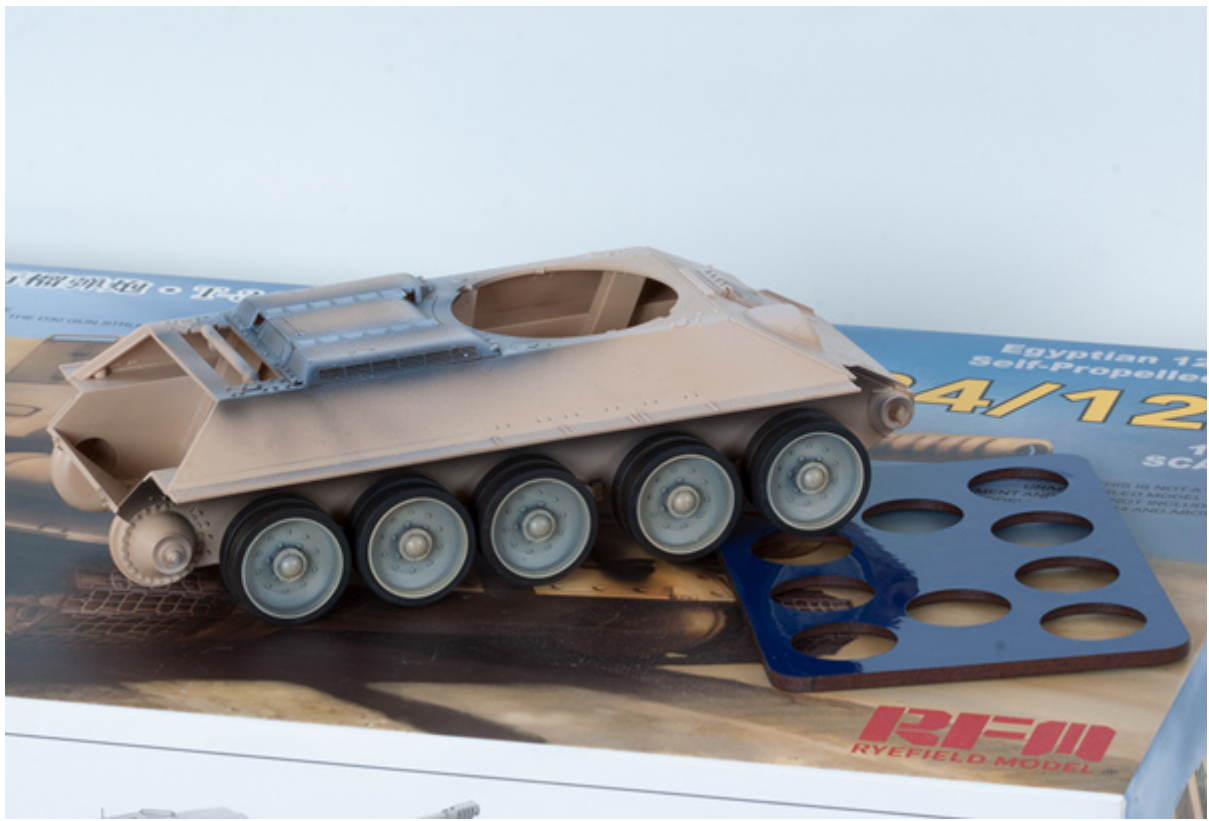

Jadar-Model Warszawa... #Salon Modelarski - Raj dla modelarzy