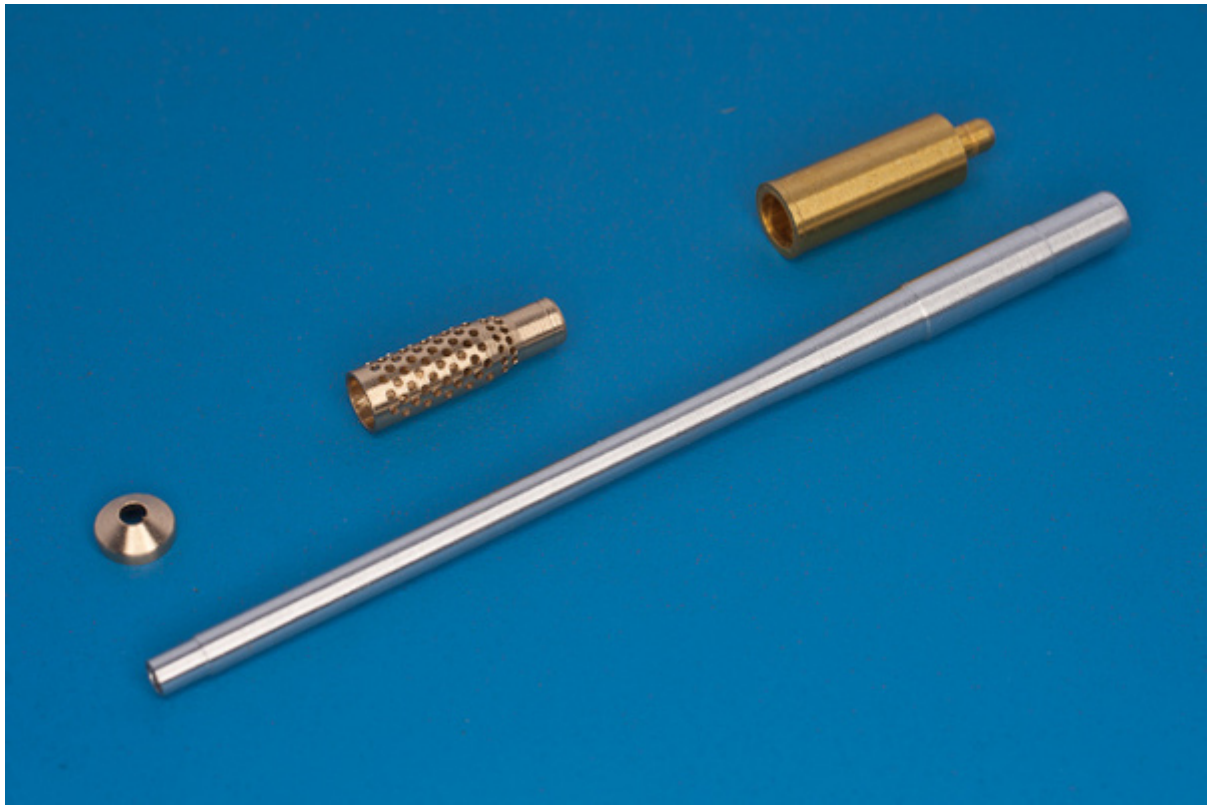

RB Model 48AB13 1/48 5cm Bordkanonen

Cena :

20,00 PLN

Producent : **RB Model**

Dostępność : **Jest**

Stan magazynowy : **niski**

Średnia ocena : **brak recenzji**

RB Model 48AB13 1/48 5cm Bordkanonen. Używane w: Me 262, Me 410, Ju 88, Ta 154

Wysokiej jakości metalowa lufa do modelu w skali 1/48

Producent: **RB Model** (Polska)

Polecamy!

Jadar-Model Warszawa... #Salon Modelarski - Raj dla modelarzy
