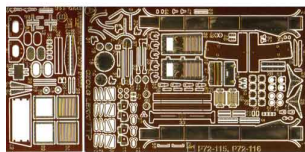

Part P72-116 1/72 7TP (2 wieże) (Mirage)

Cena :
49,00 PLN

Producent : **Part (Poland)**

Dostępność : **Jest**

Stan magazynowy : **bardzo wysoki**

Średnia ocena : **brak recenzji**

Part P72116 7TP - polski lekki czołg (wersja dwuwieżowa)

Najwyższej jakości elementy fototrawione do modeli firmy MIRAGE.

Zestaw zawiera dwa arkusze blaszki miedzianej o wymiarach: 9cm x 6cm oraz 6cm x 3cm.