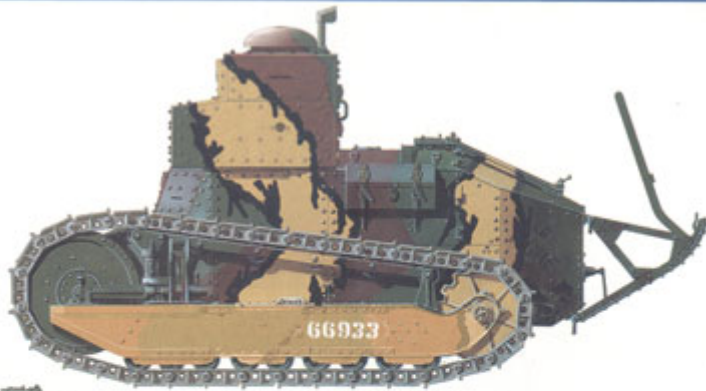

08488 298 08810 5139 077-087
08488 298 08810 5139 087-084
08933 298 08810 6 6 077-087
08933 1 1 68518 68518 087-084
INFANTERIA Nº1 INFANTERIA Nº1 72209 T5F

1. Renault TSF armii francuskiej; 1918r.