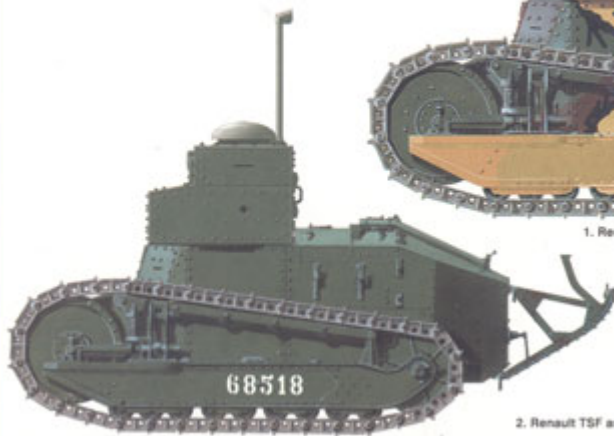

08488 298 08810 5139 077-087
08488 298 08810 5139 087-087
08933 298 08810 6 6 077-087
08933 1 1 68518 68518 077-087
INFANTERIA N°1 INFANTERIA N°1 72209 T5F

1. Renault TSF armii francuskiej; 1918r.