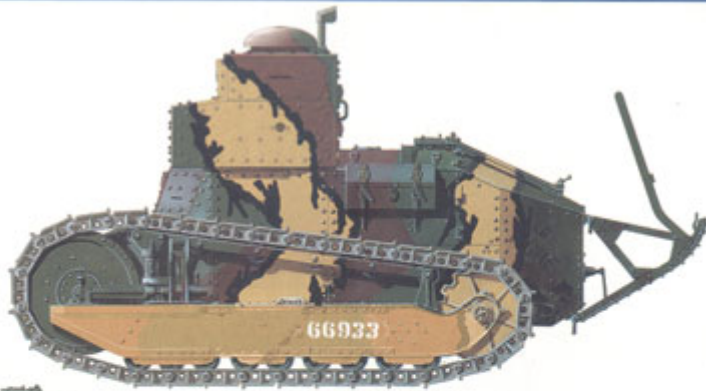

08488 298 08810 5139 077-087
08488 298 08810 5139 087-087
08933 298 08810 6 6 077-087
08933 1 1 68518 68518 077-087
INFANTERIA N°1 INFANTERIA N°1 72209 T5F

1. Renault TSF armii francuskiej; 1918r.