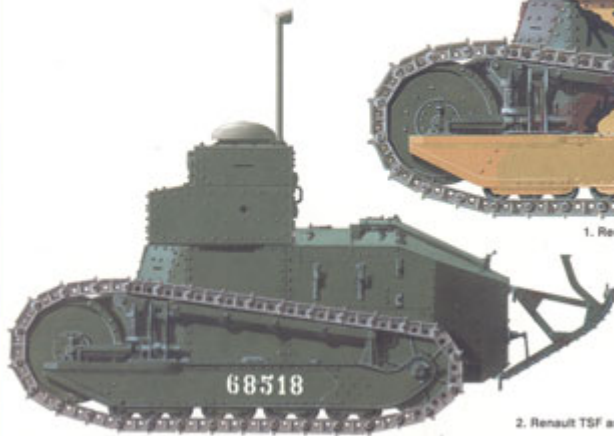

08488 298 08810 5139 077-087
08488 298 08810 5139 087-084
08933 298 08810 6 6 077-087
08933 1 1 68518 68518 087-084
INFANTERIA Nº1 INFANTERIA Nº1 72209 T5F

1. Renault TSF armii francuskiej; 1918r.