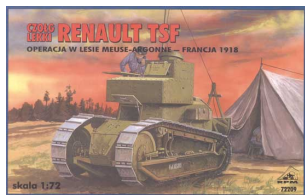

RPM 72209 1/72 Renault TSF

Cena :

33,00 PLN

Producent : **RPM (Poland)**

Dostępność : **Jest**

Stan magazynowy : **bardzo wysoki**

Średnia ocena : **brak recenzji**

RPM 72209 Renault TSF (1:72)

Zestaw zawiera:

- Bardzo dokładny model plastikowy do sklejania. Skala 1:72
- Ładnie wykonane detale kadłuba oraz zawieszenie
- Jednoczęściowe, gumowe gąsienice
- Kalkomanie dla historycznych malowań i oznakowań
- Szczegółową instrukcję składania i malowania