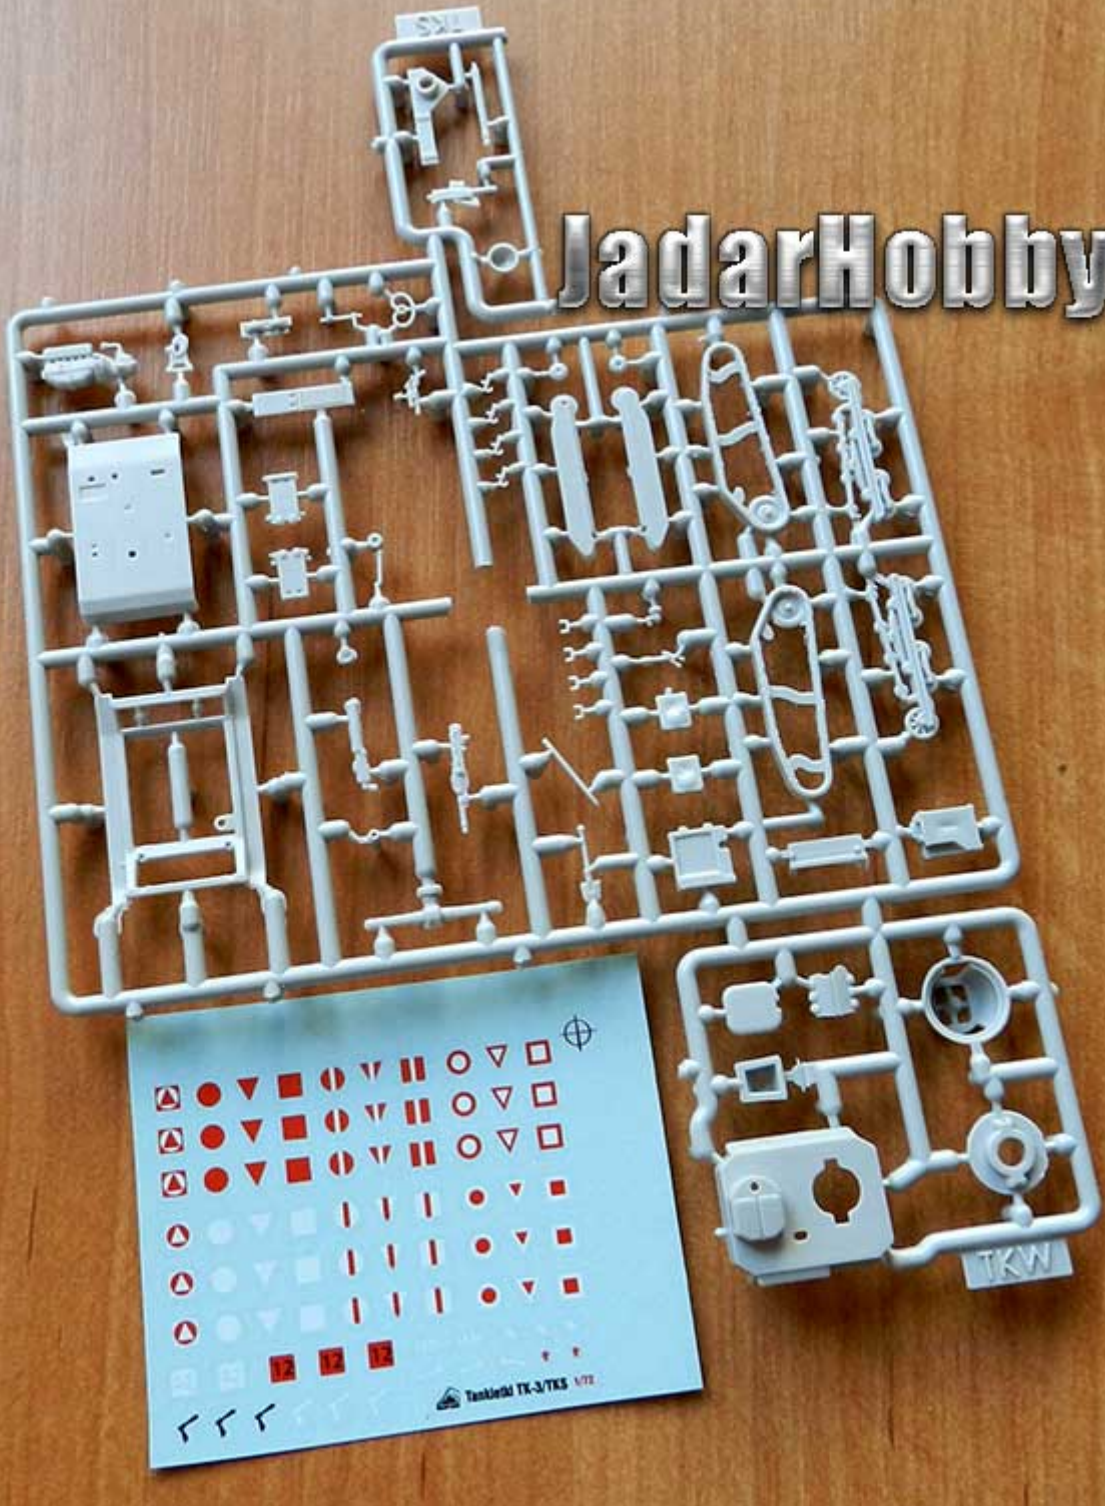

RPM 72510 1/72 Polski czołg rozpoznawczy TKW II

Cena :

41,00 PLN

Producent : **RPM (Poland)**

Dostępność : **Jest**

Stan magazynowy : **bardzo wysoki**

Średnia ocena : **brak recenzji**

RPM 72510 1/72 Polski czołg rozpoznawczy TKW-II

Model plastikowy do sklejania.

INSTRUKCJA DO POBRANIA (kliknij poniższy obrazek)

Producent: **RPM** (Polska)

Polecamy!

JadarHobby

JadarHobby