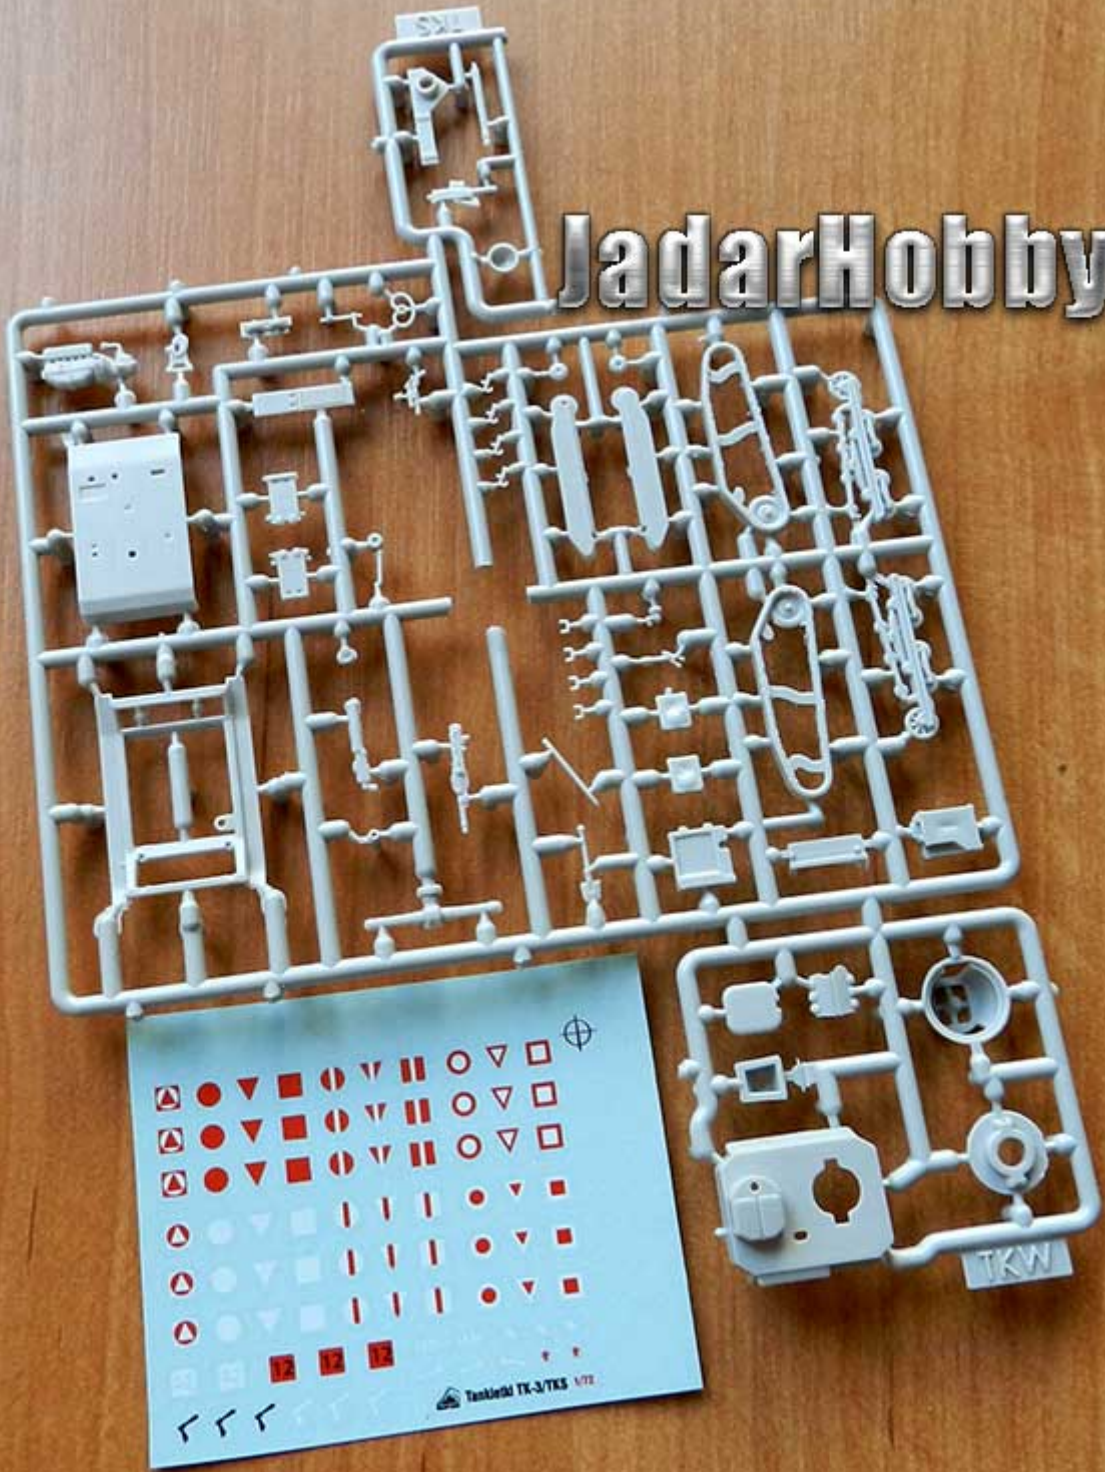

RPM 72510 1/72 Polski czołg rozpoznawczy TKW II

Cena :

34,00 PLN

Producent : **RPM (Poland)**

Dostępność : **Jest**

Stan magazynowy : **bardzo wysoki**

Średnia ocena : **brak recenzji**

RPM 72510 1/72 Polski czołg rozpoznawczy TKW-II

Model plastikowy do sklejania.

INSTRUKCJA DO POBRANIA (kliknij poniższy obrazek)

Producent: **RPM** (Polska)

Polecamy!

JadarHobby

JadarHobby