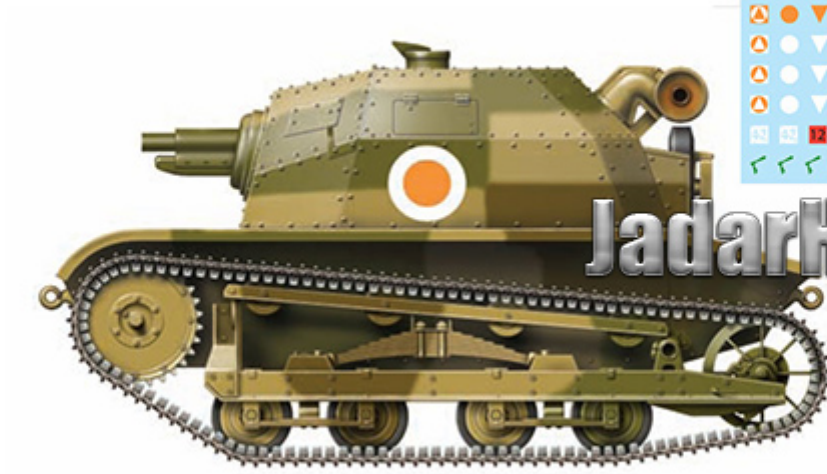

72405 Cysterna Mack AC typ TK3

72600 155mm armata polowa M1918

JadarHobby